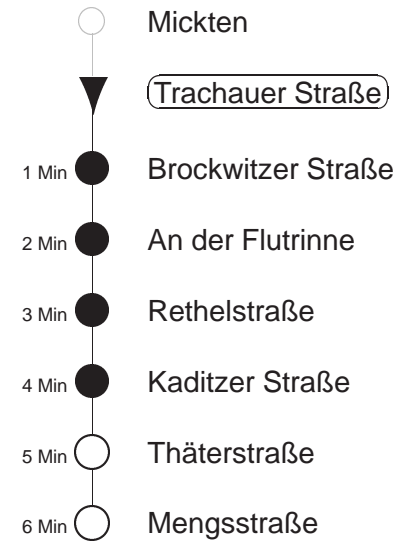

Richtung: **Übigau**

Haltestelle: **Trachauer Straße**

Stunden	Minuten		
<b>MONTAG bis FREITAG</b>			
<b>4</b>	04T	39T	
<b>5</b>	04T	47	
<b>6.....7</b>	16	36	56
<b>8</b>	16	36	
<b>9</b>	06	36	56
<b>10.....11</b>	16	36	56
<b>12</b>	16	36	
<b>13</b>	06	36	56
<b>14.....17</b>	16	36	56
<b>18</b>	16	40	
<b>19</b>	10	40	
<b>20</b>	11	41	
<b>21</b>	11	41T	
<b>22</b>	11T	41T	
<b>23.....0</b>	09T	39T	
<b>1.....3</b>	04T	34T	◇
<b>SONNABEND</b>			
<b>4</b>	04T	39T	
<b>5.....7</b>	09T	39T	
<b>8</b>	09T	49	
<b>9.....18</b>	09	29	49
<b>19</b>	10	30	50
<b>20</b>	11	41	
<b>21</b>	11	41T	
<b>22</b>	11T	41T	
<b>23.....0</b>	09T	39T	
<b>1.....3</b>	04T	34T	
<b>SONN- und FEIERTAG</b>			
<b>4</b>	04T	39T	
<b>5.....8</b>	09T	39T	
<b>9</b>	04	36	
<b>10.....20</b>	11	41	
<b>21</b>	11	41T	
<b>22</b>	11T	41T	
<b>23.....0</b>	09T	39T	
<b>1.....3</b>	04T	34T	◇

T = Taxi; nur auf Bestellung spätestens 20 min. vor Abfahrt, Tel. 0351/8571111  
 ◇ = verkehrt nur in den Nächten vor Samstag, vor Sonntag und vor Feiertag