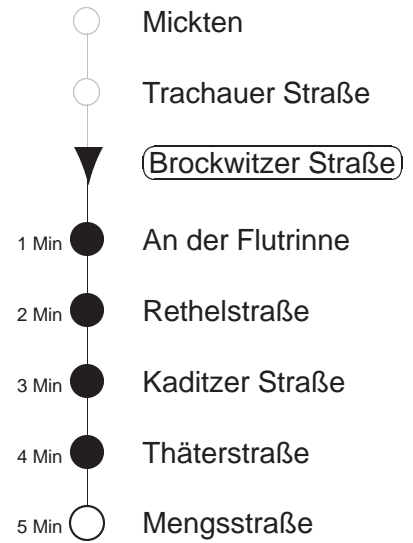

Richtung: **Übigau** Haltestelle: **Brockwitzer Straße**

Stunden	Minuten		
MONTAG bis FREITAG			
4	04T	39T	
5	04T	47	
6.....7	17	37	57
8	17	37	
9	07	37	57
10.....11	17	37	57
12	17	37	
13	07	37	57
14.....17	17	37	57
18	17	41	
19	11	41	
20	12	42	
21	12	41T	
22	11T	41T	
23.....0	09T	39T	
1.....3	04T	34T	◇
SONNABEND			
4	04T	39T	
5.....7	09T	39T	
8	09T	50	
9.....18	10	30	50
19	11	31	51
20	12	42	
21	12	41T	
22	11T	41T	
23.....0	09T	39T	
1.....3	04T	34T	
SONN- und FEIERTAG			
4	04T	39T	
5.....8	09T	39T	
9	05	37	
10.....20	12	42	
21	12	41T	
22	11T	41T	
23.....0	09T	39T	
1.....3	04T	34T	◇

T = Taxi; nur auf Bestellung spätestens 20 min. vor Abfahrt, Tel. 0351/8571111
◇ = verkehrt nur in den Nächten vor Samstag, vor Sonntag und vor Feiertag