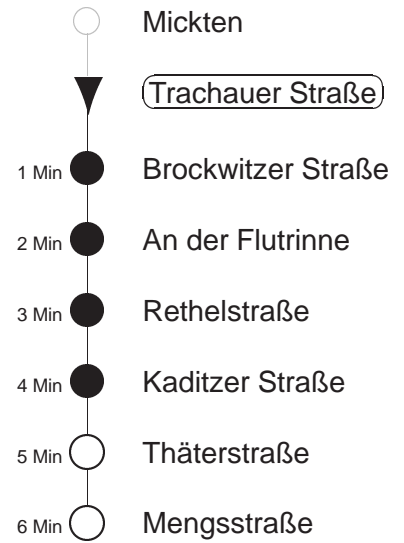

Richtung: **Übigau**

Haltestelle: **Trachauer Straße**

| Stunden | Minuten | | |
|---------------------------------------|---------|-----|----|
| MONTAG, DONNERSTAG und FREITAG | | | |
| 4 | 04T | 39T | |
| 5 | 04T | 47 | |
| 6.....7 | 16 | 36 | 56 |
| 8 | 16 | 36 | |
| 9 | 06 | 36 | 56 |
| 10.....11 | 16 | 36 | 56 |
| 12 | 16 | 36 | |
| 13 | 06 | 36 | 56 |
| 14.....17 | 16 | 36 | 56 |
| 18 | 16 | 40 | |
| 19 | 10 | 40 | |
| 20 | 11 | 41 | |
| 21 | 11 | 41T | |
| 22 | 11T | 41T | |
| 23.....0 | 09T | 39T | |
| 1.....3 | 04T | 34T | ◇ |
| DIENSTAG, 31.12.24 | | | |
| 4 | 04T | 39T | |
| 5.....7 | 09T | 39T | |
| 8 | 09T | 49 | |
| 9.....18 | 09 | 29 | 49 |
| 19 | 10 | 30 | 50 |
| 20 | 11 | 41 | |
| 21 | 11 | | |
| SONNABEND | | | |
| 4 | 04T | 39T | |
| 5.....7 | 09T | 39T | |
| 8 | 09T | 49 | |
| 9.....18 | 09 | 29 | 49 |
| 19 | 10 | 30 | 50 |
| 20 | 11 | 41 | |
| 21 | 11 | 41T | |
| 22 | 11T | 41T | |
| 23.....0 | 09T | 39T | |
| 1.....3 | 04T | 34T | |
| SONN- und FEIERTAG | | | |
| 4 | 04T | 39T | |
| 5.....8 | 09T | 39T | |
| 9 | 04 | 36 | |
| 10.....20 | 11 | 41 | |
| 21 | 11 | 41T | |
| 22 | 11T | 41T | |
| 23.....0 | 09T | 39T | |
| 1.....3 | 04T | 34T | ◇ |

T = Taxi; nur auf Bestellung spätestens 20 min. vor Abfahrt, Tel. 0351/8571111
 ◇ = verkehrt nur in den Nächten vor Samstag, vor Sonntag und vor Feiertag