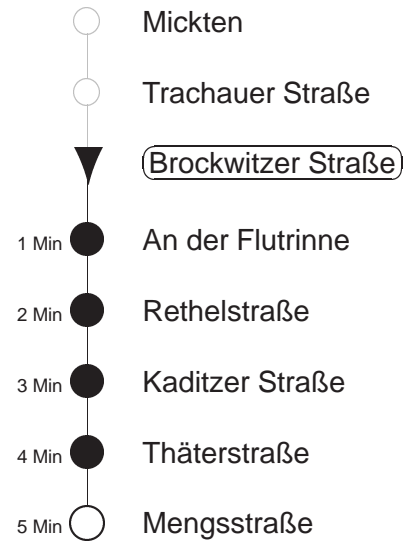

Richtung: **Übigau**

Haltestelle: **Brockwitzer Straße**

Stunden	Minuten		
MONTAG, DONNERSTAG und FREITAG			
4	04T	39T	
5	04T	47	
6.....7	17	37	57
8	17	37	
9	07	37	57
10.....11	17	37	57
12	17	37	
13	07	37	57
14.....17	17	37	57
18	17	41	
19	11	41	
20	12	42	
21	12	41T	
22	11T	41T	
23.....0	09T	39T	
1.....3	04T	34T	◇
DIENSTAG, 31.12.24			
4	04T	39T	
5.....7	09T	39T	
8	09T	50	
9.....18	10	30	50
19	11	31	51
20	12	42	
21	12		
SONNABEND			
4	04T	39T	
5.....7	09T	39T	
8	09T	50	
9.....18	10	30	50
19	11	31	51
20	12	42	
21	12	41T	
22	11T	41T	
23.....0	09T	39T	
1.....3	04T	34T	
SONN- und FEIERTAG			
4	04T	39T	
5.....8	09T	39T	
9	05	37	
10.....20	12	42	
21	12	41T	
22	11T	41T	
23.....0	09T	39T	
1.....3	04T	34T	◇

T = Taxi; nur auf Bestellung spätestens 20 min. vor Abfahrt, Tel. 0351/8571111
◇ = verkehrt nur in den Nächten vor Samstag, vor Sonntag und vor Feiertag