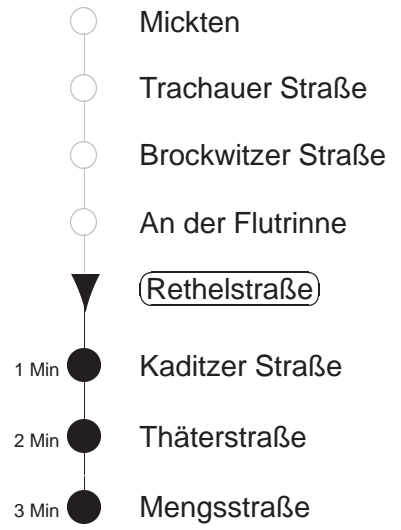

Richtung: **Übigau**

Haltestelle: **Rethelstraße**

Stunden	Minuten		
MONTAG und FREITAG			
4	06T	41T	
5	06T	49	
6.....7	19	39	59
8	19	39	
9	09	39	59
10.....11	19	39	59
12	19	39	
13	09	39	59
14.....17	19	39	59
18	19	43	
19	13	43	
20	14	44	
21	14	43T	
22	13T	43T	
23.....0	11T	41T	
1.....3	06T	36T	◇
DIENSTAG, 24.12.24			
4	06T	41T	
5.....7	11T	41T	
8	11T	52	
9.....14	12	32	52
15	12	40	
16.....18	10	40	
19	10	41	
20	11	41	
21	11	43T	
22	13T	43T	
23.....0	11T	41T	
1.....3	06T		
SONNABEND			
4	06T	41T	
5.....7	11T	41T	
8	11T	52	
9.....18	12	32	52
19	13	33	53
20	14	44	
21	14	43T	
22	13T	43T	
23.....0	11T	41T	
1.....3	06T	36T	
SONN- und FEIERTAG			
4	06T	41T	
5.....8	11T	41T	
9	07	39	
10.....20	14	44	
21	14	43T	
22	13T	43T	
23.....0	11T	41T	
1.....3	06T	36T	◇

T = Taxi; nur auf Bestellung spätestens 20 min. vor Abfahrt, Tel. 0351/8571111
◇ = verkehrt nur in den Nächten vor Samstag, vor Sonntag und vor Feiertag