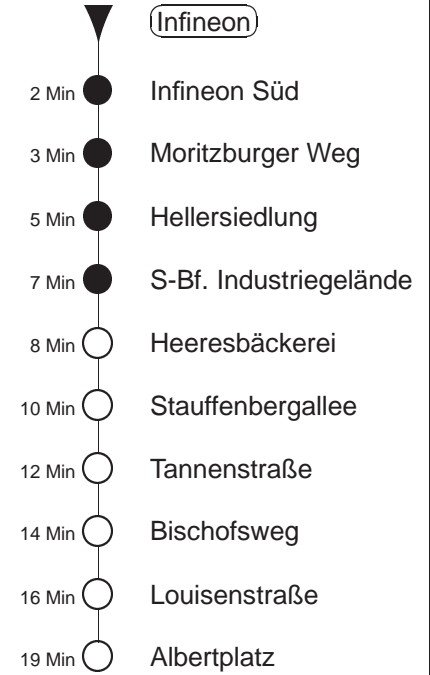

# EV7/8

Bau Königsbrücker Straße  
gültig ab 09.07.24

Trachenberger Str. 40 · 01129 Dresden  
Service: 0351 857-1011 · www.dvb.de

Richtung: **Albertplatz**

Haltestelle: **Infineon**

Stunden	Minuten									
<b>DIENSTAG, 09.07. bis FREITAG, 12.07.24</b>										
<b>4</b>	05	27	36	46	55					
<b>5</b>	05	15	25	37	47	54				
<b>6.....18</b>	01	07	14	21	27	34	41	47	54	
<b>19</b>	01	07	14	19	24	31	38	45	53	
<b>20.....21</b>	00	08	15	23	30	38	45	53		
<b>22</b>	00	15	35	45						
<b>23</b>	05	15	35	45						
<b>0</b>	05	15	35	41	59					
<b>1.....2</b>	11	29	39	59						
<b>3</b>	11	29	39							
<b>SONNABEND, 13.07.24</b>										
<b>4.....6</b>	06	36								
<b>7</b>	06	36	50							
<b>8</b>	05	22	30	37	45	52				
<b>9</b>	00	07	15	22	30	37	45	52		
<b>10</b>	00	07	14	21	27	34	41	47	54	
<b>11.....17</b>	01	07	14	21	27	34	41	47	54	
<b>18</b>	01	07	14	21	28	36	45	53		
<b>19.....21</b>	00	08	15	23	30	38	45	53		
<b>22</b>	00	08	15	23	35	45				
<b>23</b>	05	15	35	45						
<b>0</b>	05	15	35	41	59					
<b>1.....2</b>	09	29	39	59						
<b>3</b>	09	29	39							
<b>SONNTAG, 14.07.24</b>										
<b>4.....8</b>	06	36								
<b>9</b>	05	20	35	45	55					
<b>10.....11</b>	05	15	25	35	45	55				
<b>12</b>	05	15	23	31	38	46	53			
<b>13.....19</b>	01	08	16	23	31	38	46	53		
<b>20</b>	01	08	16	23	28	35	42	50	57	
<b>21</b>	05	12	20	27	35	45				
<b>22.....0</b>	05	15	35	45						
<b>1.....2</b>	11									

◇ = verkehrt nur in den Nächten vor Samstag, vor Sonntag und vor Feiertag