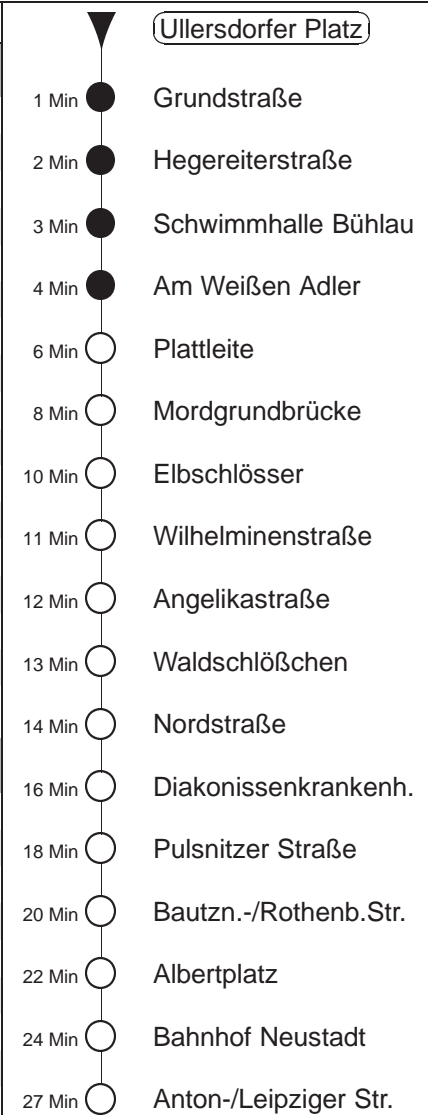

Richtung: **A./Leipziger-Str.**

Haltestelle: **Ullersdorfer Platz**

Stunden	Minuten	
MONTAG bis FREITAG		
4	10	39
5	00	20 30 40 50
6	00	10 17 22 26 32 39 46 52 59
7	04	09 14 19 26 33 40 47 55
8	02	10 17 25 32 40 50
9.....12	00	10 20 30 40 50
13	00	10 17 25 32 40 47 55
14	02	10 17 25 32 40 47 55
15.....16	02	09 16 22 29 36 42 49 56
17	02	10 17 25 32 40 50
18	00	10 20 30 40 50
19	01	09 16 30 45
20.....21	00	15 30 45
22	10	23 40
23	10	40
0.....2	10	40◊
3	10	40
SONNABEND		
4.....7	10	40
8	06	21 31 46
9.....16	01	11 21 31 41 51
17	01	15 24 30 45 54
18.....20	00	15 30 45
21	00	15 30 45 55
22	10	23 40
23.....1	00	10 30 40
2	00	10 40
3	10	40
SONN- und FEIERTAG		
4.....8	10	40
9	06	30 45
10.....12	00	15 30 45
13	00	11 21 31 41 51
14.....16	01	11 21 31 41 51
17	01	11 21 31 40 50
18.....20	00	15 30 45
21	10	23 40
22.....23	10	40
0.....2	10	40◊
3	10	40

◊ = verkehrt nur in den Nächten vor Samstag, vor Sonntag und vor Feiertag