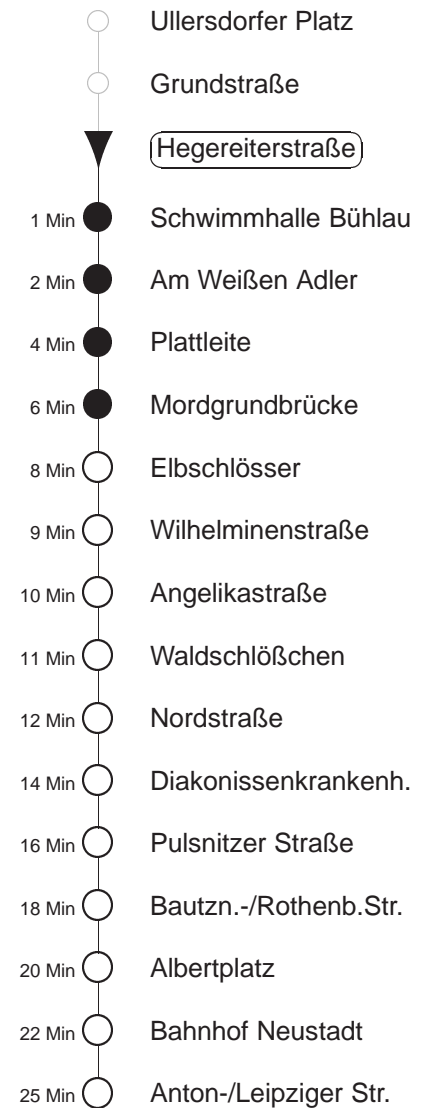

Richtung: **A./Leipziger-Str.**

Haltestelle: **Hegereiterstraße**

Stunden	Minuten	
<b>MONTAG bis FREITAG</b>		
<b>4</b>	12	41
<b>5</b>	02	22 32 42 52
<b>6</b>	02	12 19 24 28 34 41 48 54
<b>7</b>	01	06 11 16 21 28 35 42 49 57
<b>8</b>	04	12 19 27 34 42 52
<b>9.....12</b>	02	12 22 32 42 52
<b>13</b>	02	12 19 27 34 42 49 57
<b>14</b>	04	12 19 27 34 42 49 57
<b>15.....16</b>	04	11 18 24 31 38 44 51 58
<b>17</b>	04	12 19 27 34 42 52
<b>18</b>	02	12 22 32 42 52
<b>19</b>	03	11 18 32 47
<b>20.....21</b>	02	17 32 47
<b>22</b>	12	25 42
<b>23</b>	12	42
<b>0.....2</b>	12	42◊
<b>3</b>	12	42
<b>SONNABEND</b>		
<b>4.....7</b>	12	42
<b>8</b>	08	23 33 48
<b>9.....16</b>	03	13 23 33 43 53
<b>17</b>	03	17 26 32 47 56
<b>18.....20</b>	02	17 32 47
<b>21</b>	02	17 32 47 57
<b>22</b>	12	25 42
<b>23.....1</b>	02	12 32 42
<b>2</b>	02	12 42
<b>3</b>	12	42
<b>SONN- und FEIERTAG</b>		
<b>4.....8</b>	12	42
<b>9</b>	08	32 47
<b>10.....12</b>	02	17 32 47
<b>13</b>	02	13 23 33 43 53
<b>14.....16</b>	03	13 23 33 43 53
<b>17</b>	03	13 23 33 42 52
<b>18.....20</b>	02	17 32 47
<b>21</b>	12	25 42
<b>22.....23</b>	12	42
<b>0.....2</b>	12	42◊
<b>3</b>	12	42

◊ = verkehrt nur in den Nächten vor Samstag, vor Sonntag und vor Feiertag