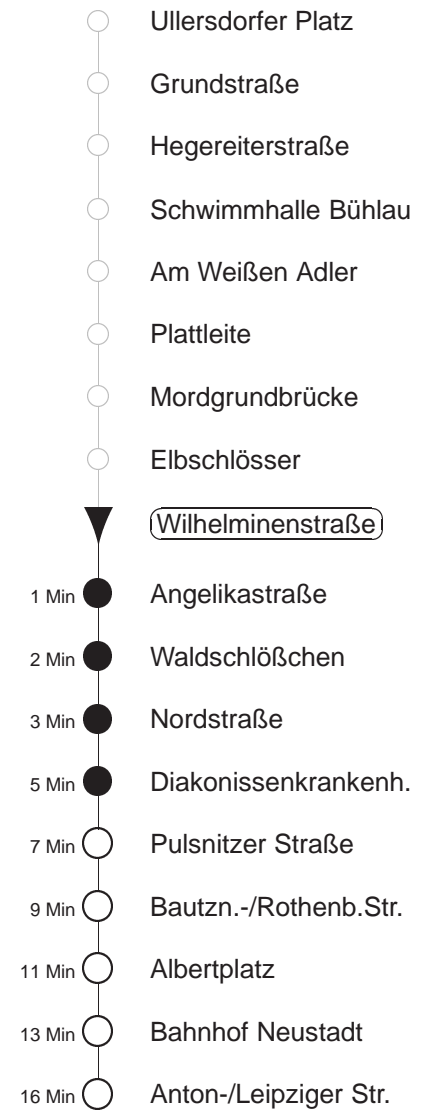

Richtung: **Anton-/Leipziger Str.** Haltestelle: **Wilhelminenstraße**

Stunden	Minuten					
MONTAG bis FREITAG						
4	19	48				
5	11	31	41	47	57	
6	07	17	27	36	46	56
7	06	16	26	36	46	56
8	06	16	26	36	46	57
9.....17	07	17	27	37	47	57
18	07	17	27	37	51	
19	01	12	20	27	44	59
20.....21	14	29	44	59		
22	19	32	49			
23	19	49				
0.....2	19	49				
3	19	49				
SONNABEND						
4.....7	19	49				
8	17	32	42	59		
9	14	24	35	45	56	
10	06	16	26	36	46	56
11	06	17	27	37	47	57
12.....16	07	17	27	37	47	57
17	07	17	29	35	44	59
18	05	14	29	44	59	
19.....21	14	29	44	59		
22	06	19	32	49		
23.....1	09	19	39	49		
2	09	19	49			
3	19	49				
SONN- und FEIERTAG						
4.....8	19	49				
9	17	44	59			
10.....12	14	29	44	59		
13	12	22	31	41	51	
14.....17	01	11	21	31	41	51
18	01	14	29	44	59	
19.....20	14	29	44	59		
21	19	34	49			
22.....23	19	49				
0.....2	19					
3	19	49				

◇ = verkehrt nur in den Nächten vor Samstag, vor Sonntag und vor Feiertag