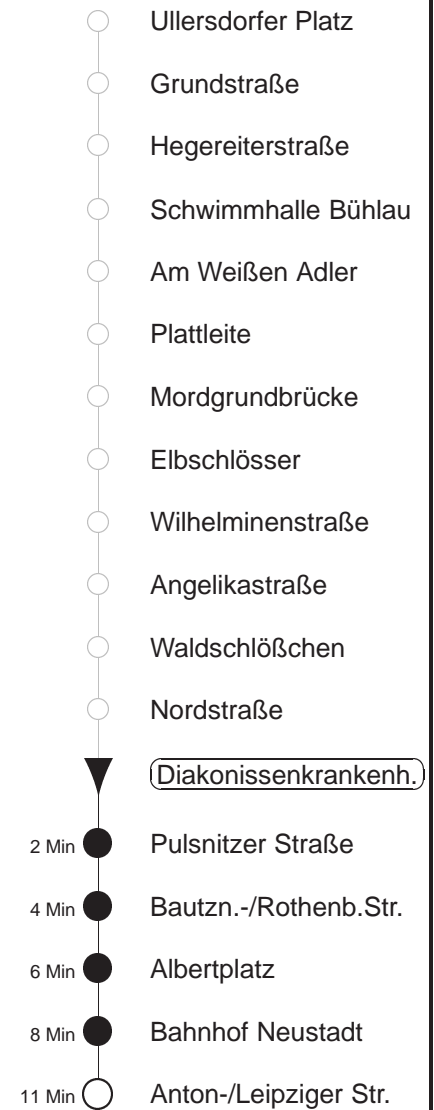

Richtung: **Anton-/Leipziger Str.** Haltestelle: **Diakonissenkrankenhau**

Stunden	Minuten						
MONTAG bis FREITAG							
4	24	53					
5	16	36	46	52			
6	02	12	22	32	41	51	
7.....8	01	11	21	31	41	51	
9.....17	02	12	22	32	42	52	
18	02	12	22	32	42	56	
19	06	17	25	32	49		
20.....21	04	19	34	49			
22	04	24	37	54			
23	24	54					
0.....2	24	54	◇				
3	24	54					
SONNABEND							
4.....7	24	54					
8	22	37	47				
9	04	19	29	40	50		
10	01	11	21	31	41	51	
11	01	11	22	32	42	52	
12.....16	02	12	22	32	42	52	
17	02	12	22	34	40	49	
18	04	10	19	34	49		
19.....21	04	19	34	49			
22	04	11	24	37	54		
23.....1	14	24	44	54			
2	14	24	54				
3	24	54					
SONN- und FEIERTAG							
4.....8	24	54					
9	22	49					
10.....12	04	19	34	49			
13	04	17	27	36	46	56	
14.....17	06	16	26	36	46	56	
18	06	19	34	49			
19.....20	04	19	34	49			
21	04	24	39	54			
22.....23	24	54					
0.....2	24						
3	24	54					

◇ = verkehrt nur in den Nächten vor Samstag, vor Sonntag und vor Feiertag