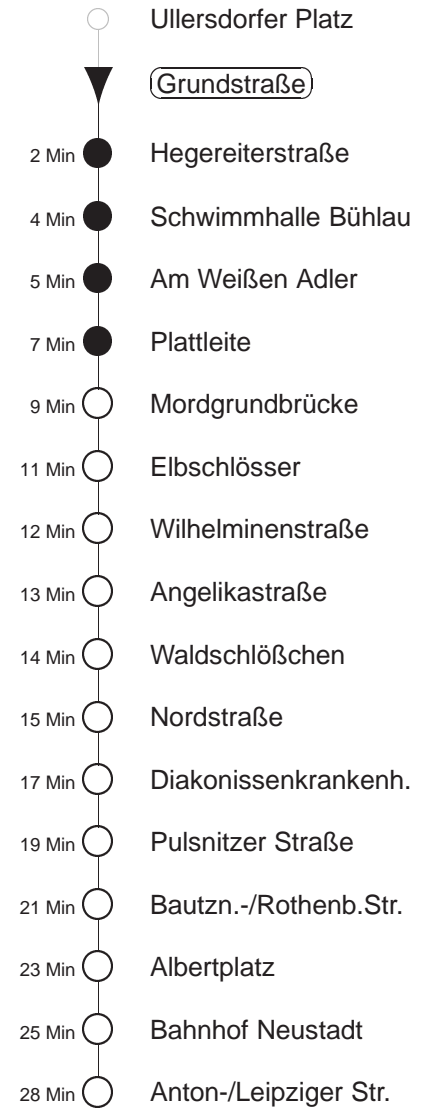

Richtung: **Anton-/Leipziger Str.**

Haltestelle: **Grundstraße**

Stunden	Minuten					
<b>MONTAG bis FREITAG</b>						
<b>4</b>	10	39				
<b>5</b>	00	20	30	36	46	55
<b>6</b>	05	15	24	34	44	54
<b>7</b>	04	14	24	34	44	54
<b>8</b>	04	14	24	34	45	55
<b>9.....17</b>	05	15	25	35	45	55
<b>18</b>	05	15	25	40	50	
<b>19</b>	01	09	16	33	48	
<b>20.....21</b>	03	18	33	48		
<b>22</b>	10	23	40			
<b>23</b>	10	40				
<b>0.....2</b>	10	40	◇			
<b>3</b>	10	40				
<b>SONNABEND</b>						
<b>4.....7</b>	10	40				
<b>8</b>	06	21	31	48		
<b>9</b>	03	13	24	34	45	55
<b>10</b>	05	15	25	35	45	55
<b>11.....16</b>	06	16	26	36	46	56
<b>17</b>	06	18	24	33	48	54
<b>18.....20</b>	03	18	33	48		
<b>21</b>	03	18	33	48	55	
<b>22</b>	10	23	40			
<b>23.....1</b>	00	10	30	40		
<b>2</b>	00	10	40			
<b>3</b>	10	40				
<b>SONN- und FEIERTAG</b>						
<b>4.....8</b>	10	40				
<b>9</b>	06	33	48			
<b>10.....12</b>	03	18	33	48		
<b>13</b>	01	11	20	30	40	50
<b>14.....17</b>	00	10	20	30	40	50
<b>18.....20</b>	03	18	33	48		
<b>21</b>	10	25	40			
<b>22.....23</b>	10	40				
<b>0.....2</b>	10					
<b>3</b>	10	40				

◇ = verkehrt nur in den Nächten vor Samstag, vor Sonntag und vor Feiertag