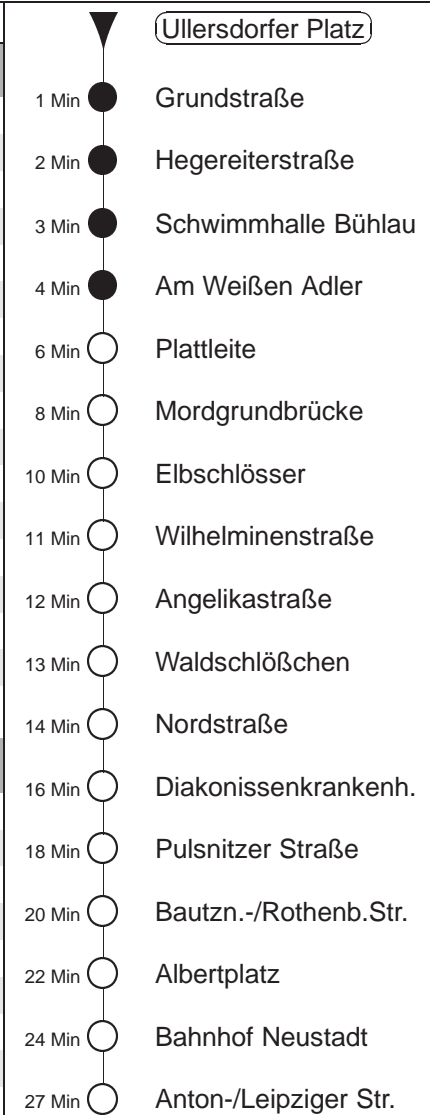

Richtung: **A./Leipziger-Str.**

Haltestelle: **Ullersdorfer Platz**

Stunden	Minuten	
<b>MONTAG bis FREITAG</b>		
<b>4</b>	10	39
<b>5</b>	00	20 30 40 50
<b>6</b>	00	10 17 22 26 32 39 46 52 59
<b>7</b>	04	09 14 19 26 33 40 47 55
<b>8</b>	02	10 17 25 32 40 50
<b>9.....12</b>	00	10 20 30 40 50
<b>13</b>	00	10 17 25 32 40 47 55
<b>14</b>	02	10 17 25 32 40 47 55
<b>15.....16</b>	02	09 16 22 29 36 42 49 56
<b>17</b>	02	10 17 25 32 40 50
<b>18</b>	00	10 20 30 40 50
<b>19</b>	01	09 16 30 45
<b>20.....21</b>	00	15 30 45
<b>22</b>	10	23 40
<b>23</b>	10	40
<b>0.....2</b>	10	40◊
<b>3</b>	10	40
<b>SONNABEND</b>		
<b>4.....7</b>	10	40
<b>8</b>	06	21 31 46
<b>9.....16</b>	01	11 21 31 41 51
<b>17</b>	01	15 24 30 45 54
<b>18.....20</b>	00	15 30 45
<b>21</b>	00	15 30 45 55
<b>22</b>	10	23 40
<b>23.....1</b>	00	10 30 40
<b>2</b>	00	10 40
<b>3</b>	10	40
<b>SONN- und FEIERTAG</b>		
<b>4.....8</b>	10	40
<b>9</b>	06	30 45
<b>10.....12</b>	00	15 30 45
<b>13</b>	00	11 21 31 41 51
<b>14.....16</b>	01	11 21 31 41 51
<b>17</b>	01	11 21 31 40 50
<b>18.....20</b>	00	15 30 45
<b>21</b>	10	23 40
<b>22.....23</b>	10	40
<b>0.....2</b>	10	40◊
<b>3</b>	10	40

◊ = verkehrt nur in den Nächten vor Samstag, vor Sonntag und vor Feiertag