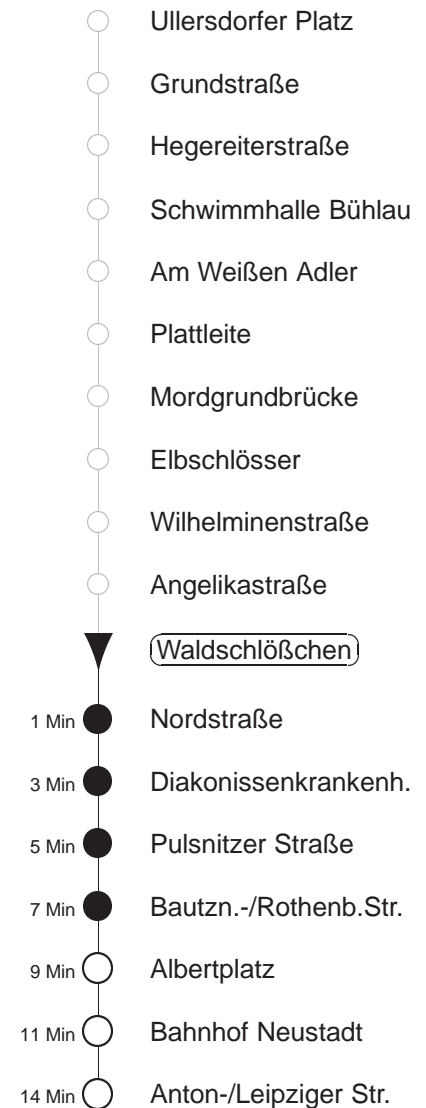

Richtung: **A./Leipziger-Str.**

Haltestelle: **Waldschlößchen**

Stunden	Minuten				
MONTAG bis FREITAG					
4	21	50			
5	13	33	43	53	
6	03	13	23	30	35 41 47 54
7	01	07	14	19	24 29 34 41 48 55
8	02	10	17	25	32 40 47 53
9.....12	03	13	23	33	43 53
13	03	13	23	30	38 45 53
14	00	08	15	23	30 38 45 53
15	00	08	15	22	29 35 42 49 55
16	02	09	15	22	29 35 42 49 55
17	02	09	15	23	30 38 45 53
18	03	13	23	33	43 53
19	03	14	22	29	43 58
20.....21	13	28	43	58	
22	21	34	51		
23	21	51			
0.....2	21	51	◇		
3	21	51			
SONNABEND					
4.....7	21	51			
8	19	34	44	59	
9	14	24	34	44	54
10.....16	04	14	24	34	44 54
17	04	14	28	37	43 58
18	07	13	28	43	58
19.....21	13	28	43	58	
22	08	21	34	51	
23.....1	11	21	41	51	
2	11	21	51		
3	21	51			
SONN- und FEIERTAG					
4.....8	21	51			
9	19	43	58		
10.....12	13	28	43	58	
13	13	24	34	44	54
14.....16	04	14	24	34	44 54
17	04	14	24	34	44 53
18	03	13	28	43	58
19.....20	13	28	43	58	
21	21	34	51		
22.....23	21	51			
0.....2	21	51	◇		
3	21	51			

◇ = verkehrt nur in den Nächten vor Samstag, vor Sonntag und vor Feiertag