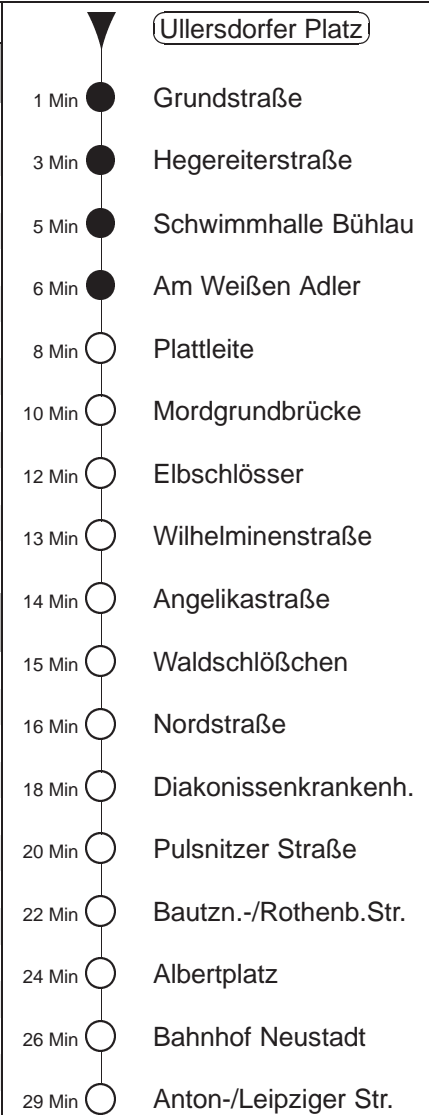

Richtung: **Anton-/Leipziger Str.**

Haltestelle: **Ullersdorfer Platz**

Stunden	Minuten									
MONTAG bis FREITAG (Ferien, 20.06. bis 02.08.24)										
4	09	38	59							
5	19	29	35	45	54					
6	04	14	23	33	43	53				
7	03	13	23	33	43	53				
8	03	13	23	33	44	54				
9.....17	04	14	24	34	44	54				
18	04	14	24	39	49					
19	00	08	15	32	47					
20.....21	02	17	32	47						
22	09	22	39							
23	09	39								
0.....2	09	39	◇							
3	09	39								
SONNABEND, 20.07.24										
4.....7	09	39								
8	05	20	30	47						
9	02	12	23	33	44	54				
10	04	14	24	34	44	54				
11.....14	05	15	25	35	45	55				
15	05	15	25	35	45	52	59			
16.....17	06	12	19	26	32	39	46	52	59	
18	05	12	17	25	32	40	47	55		
19.....21	02	10	17	25	32	40	47	55		
22	02	09	22	30	39	44	49	54	59	
23	04	09	14	21	28	39	47	57		
0	09	09	17	29	39	59				
1	09	29	39	59						
2.....3	09	39								
SONN- und FEIERTAG										
4.....8	09	39								
9	05	32	47							
10.....12	02	17	32	47						
13	00	10	19	29	39	49	59			
14.....16	09	19	29	39	49	59				
17	09	19	29	39	49					
18.....20	02	17	32	47						
21	09	24	39							
22.....23	09	39								
0.....2	09									
3	09	39								

◇ = verkehrt nur in den Nächten vor Samstag, vor Sonntag und vor Feiertag