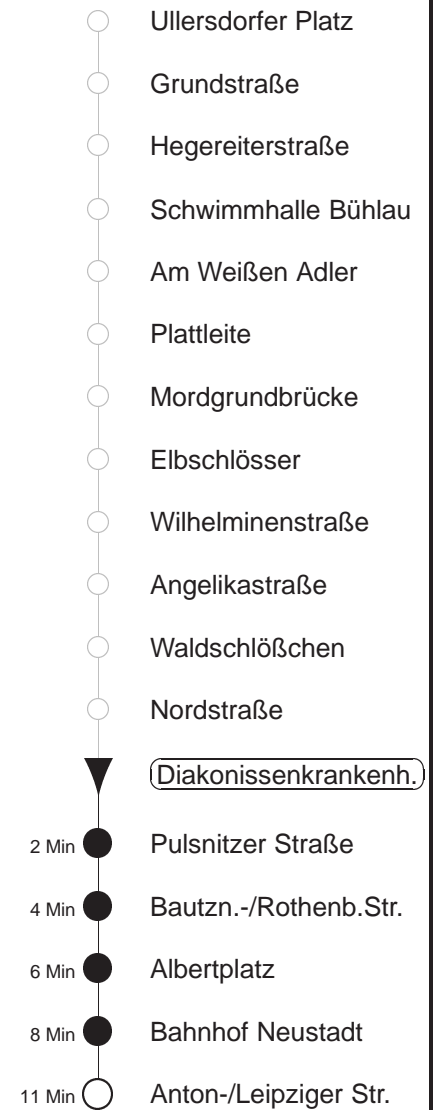

Richtung: **Anton-/Leipziger Str.** Haltestelle: **Diakonissenkrankenhau**

Stunden	Minuten	
MONTAG bis FREITAG (Ferien, 20.06. bis 02.08.24)		
4	24	53
5	16	36 46 52
6	02	12 22 32 41 51
7.....8	01	11 21 31 41 51
9.....17	02	12 22 32 42 52
18	02	12 22 32 42 56
19	06	17 25 32 49
20.....21	04	19 34 49
22	04	24 37 54
23	24	54
0.....2	24	54◊
3	24	54
SONNABEND, 20.07.24		
4.....7	24	54
8	22	37 47
9	04	19 29 40 50
10	01	11 21 31 41 51
11	01	11 22 32 42 52
12.....15	02	12 22 32 42 52
16	02	09 16 23 29 36 43 49 56
17	03	09 16 23 29 36 43 49 56
18	03	09 16 22 29 34 42 49 57
19.....21	04	12 19 27 34 42 49 57
22	04	12 19 24 37 45 54
23	01	06 11 16 21 24 31 38 45 54
0	04	14 24 34 44 54
1	14	24 44 54
2	14	24 54
3	24	54
SONN- und FEIERTAG		
4.....8	24	54
9	22	49
10.....12	04	19 34 49
13	04	17 27 36 46 56
14.....17	06	16 26 36 46 56
18	06	19 34 49
19.....20	04	19 34 49
21	04	24 39 54
22.....23	24	54
0.....2	24	
3	24	54

◊ = verkehrt nur in den Nächten vor Samstag, vor Sonntag und vor Feiertag