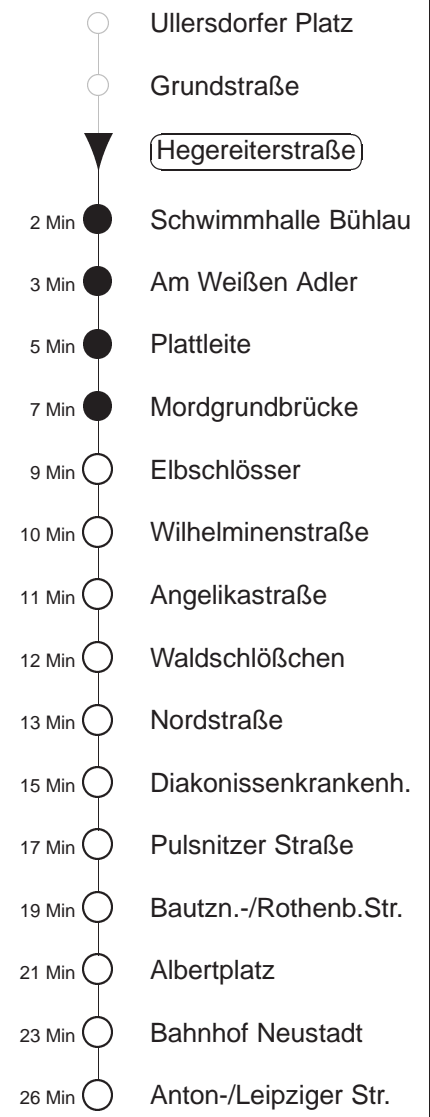

Richtung: **Anton-/Leipziger Str.**

Haltestelle: **Hegereiterstraße**

Stunden	Minuten	
MONTAG bis FREITAG (Ferien, 20.06. bis 02.08.24)		
4	12	41
5	02	22 32 38 48 57
6	07	17 26 36 46 56
7	06	16 26 36 46 56
8	06	16 26 36 47 57
9.....17	07	17 27 37 47 57
18	07	17 27 42 52
19	03	11 18 35 50
20.....21	05	20 35 50
22	12	25 42
23	12	42
0.....2	12	42◊
3	12	42
SONNABEND, 20.07.24		
4.....7	12	42
8	08	23 33 50
9	05	15 26 36 47 57
10	07	17 27 37 47 57
11.....14	08	18 28 38 48 58
15	08	18 28 38 48 55
16.....17	02	09 15 22 29 35 42 49 55
18	02	08 15 20 28 35 43 50 58
19.....21	05	13 20 28 35 43 50 58
22	05	12 25 33 42 47 52 57
23	02	07 12 17 24 31 42 50
0	00	12 12 20 32 42
1	02	12 32 42
2	02	12 42
3	12	42
SONN- und FEIERTAG		
4.....8	12	42
9	08	35 50
10.....12	05	20 35 50
13	03	13 22 32 42 52
14.....17	02	12 22 32 42 52
18.....20	05	20 35 50
21	12	27 42
22.....23	12	42
0.....2	12	
3	12	42

◊ = verkehrt nur in den Nächten vor Samstag, vor Sonntag und vor Feiertag