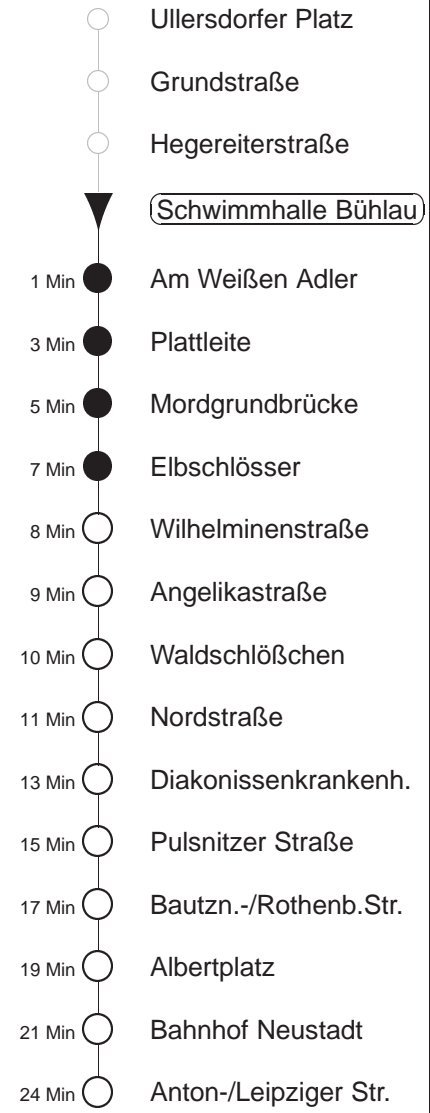

Richtung: **Anton-/Leipziger Str.** Haltestelle: **Schwimmhalle Bühlau**

Stunden	Minuten								
<b>MONTAG bis FREITAG (Ferien, 20.06. bis 02.08.24)</b>									
<b>4</b>	13	42							
<b>5</b>	03	23	33	39	49	59			
<b>6</b>	09	19	28	38	48	58			
<b>7</b>	08	18	28	38	48	58			
<b>8</b>	08	18	28	38	49	59			
<b>9.....17</b>	09	19	29	39	49	59			
<b>18</b>	09	19	29	43	53				
<b>19</b>	04	12	19	36	51				
<b>20.....21</b>	06	21	36	51					
<b>22</b>	13	26	43						
<b>23</b>	13	43							
<b>0.....2</b>	13	43	◆						
<b>3</b>	13	43							
<b>SONNABEND, 20.07.24</b>									
<b>4.....7</b>	13	43							
<b>8</b>	09	24	34	51					
<b>9</b>	06	16	27	37	48	58			
<b>10</b>	08	18	28	38	48	58			
<b>11.....14</b>	09	19	29	39	49	59			
<b>15</b>	09	19	29	39	49	56			
<b>16.....17</b>	03	10	16	23	30	36	43	50	56
<b>18</b>	03	09	16	21	29	36	44	51	59
<b>19.....21</b>	06	14	21	29	36	44	51	59	
<b>22</b>	06	13	26	34	43	48	53	58	
<b>23</b>	03	08	13	18	25	32	43	51	
<b>0</b>	01	13	13	21	33	43			
<b>1</b>	03	13	33	43					
<b>2</b>	03	13	43						
<b>3</b>	13	43							
<b>SONN- und FEIERTAG</b>									
<b>4.....8</b>	13	43							
<b>9</b>	09	36	51						
<b>10.....12</b>	06	21	36	51					
<b>13</b>	04	14	23	33	43	53			
<b>14.....17</b>	03	13	23	33	43	53			
<b>18.....20</b>	06	21	36	51					
<b>21</b>	13	28	43						
<b>22.....23</b>	13	43							
<b>0.....2</b>	13								
<b>3</b>	13	43							

◆ = verkehrt nur in den Nächten vor Samstag, vor Sonntag und vor Feiertag