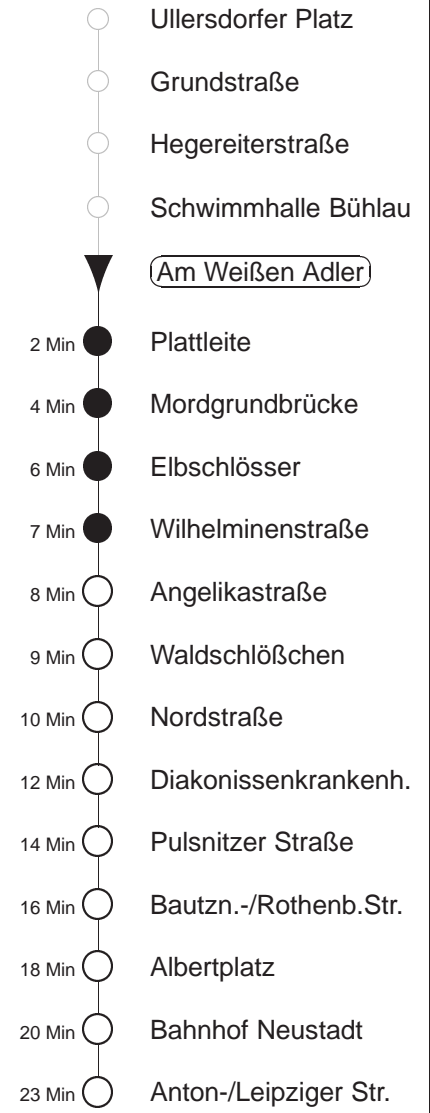

Richtung: **Anton-/Leipziger Str.**

Haltestelle: **Am Weißen Adler**

Stunden	Minuten	
MONTAG bis FREITAG (Ferien, 20.06. bis 02.08.24)		
4	14	43
5	04	24 34 40 50
6	00	10 20 29 39 49 59
7	09	19 29 39 49 59
8	09	19 29 39 50
9.....17	00	10 20 30 40 50
18	00	10 20 30 44 54
19	05	13 20 37 52
20.....21	07	22 37 52
22	14	27 44
23	14	44
0.....2	14	44◇
3	14	44
SONNABEND, 20.07.24		
4.....7	14	44
8	10	25 35 52
9	07	17 28 38 49 59
10	09	19 29 39 49 59
11	10	20 30 40 50
12.....14	00	10 20 30 40 50
15	00	10 20 30 40 50 57
16.....17	04	11 17 24 31 37 44 51 57
18	04	10 17 22 30 37 45 52
19.....21	00	07 15 22 30 37 45 52
22	00	07 14 27 35 44 49 54 59
23	04	09 14 19 26 33 44 52
0	02	14 14 22 34 44
1	04	14 34 44
2	04	14 44
3	14	44
SONN- und FEIERTAG		
4.....8	14	44
9	10	37 52
10.....12	07	22 37 52
13	05	15 24 34 44 54
14.....17	04	14 24 34 44 54
18.....20	07	22 37 52
21	14	29 44
22.....23	14	44
0.....2	14	
3	14	44

◇ = verkehrt nur in den Nächten vor Samstag, vor Sonntag und vor Feiertag