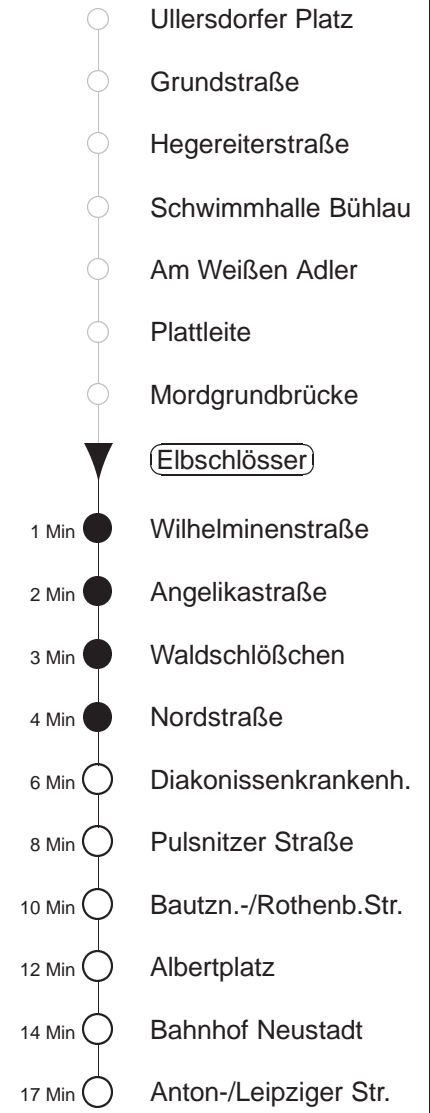

Richtung: **A./Leipziger-Str.**

Haltestelle: **Elbschlösser**

Stunden	Minuten	
MONTAG bis FREITAG		
4	18	47
5	10	30 40 50
6	00	10 20 27 32 37 43 50 57
7	03	10 15 20 25 30 37 44 51 58
8	06	13 21 28 36 43 50
9.....12	00	10 20 30 40 50
13	00	10 20 27 35 42 50 57
14	05	12 20 27 35 42 50 57
15	05	12 19 26 32 39 46 52 59
16	06	12 19 26 32 39 46 52 59
17	06	12 20 27 35 42 50
18	00	10 20 30 40 50
19	00	11 19 26 40 55
20.....21	10	25 40 55
22	18	31 48
23	18	48
0.....2	18	48◊
3	18	48
SONNABEND		
4.....7	18	48
8	16	31 41 56
9	11	21 31 41 51
10.....16	01	11 21 31 41 51
17	01	11 25 34 40 55
18	04	10 25 40 55
19.....21	10	25 40 55
22	05	18 31 48
23.....1	08	18 38 48
2	08	18 48
3	18	48
SONN- und FEIERTAG		
4.....8	18	48
9	16	40 55
10.....12	10	25 40 55
13	10	21 31 41 51
14.....16	01	11 21 31 41 51
17	01	11 21 31 41 50
18	00	10 25 40 55
19.....20	10	25 40 55
21	18	31 48
22.....23	18	48
0.....2	18	48◊
3	18	48

◊ = verkehrt nur in den Nächten vor Samstag, vor Sonntag und vor Feiertag