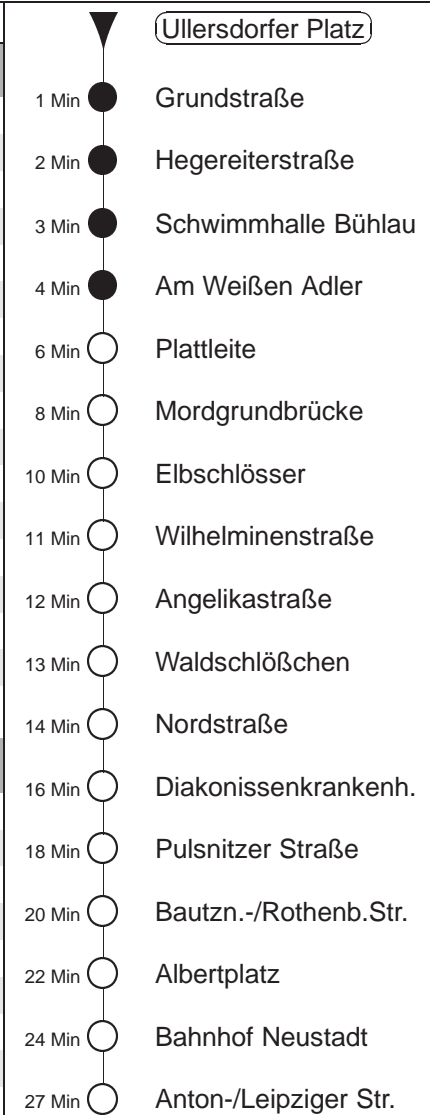

Richtung: **A./Leipziger-Str.**

Haltestelle: **Ullersdorfer Platz**

Stunden	Minuten	
MONTAG bis FREITAG		
4	10	39
5	00	20 30 40 50
6	00	10 17 22 26 32 39 46 52 59
7	04	09 14 19 26 33 40 47 55
8	02	10 17 25 32 40 50
9.....12	00	10 20 30 40 50
13	00	10 17 25 32 40 47 55
14	02	10 17 25 32 40 47 55
15.....16	02	09 16 22 29 36 42 49 56
17	02	10 17 25 32 40 50
18	00	10 20 30 40 50
19	01	09 16 30 45
20.....21	00	15 30 45
22	10	23 40
23	10	40
0.....2	10	40◊
3	10	40
SONNABEND		
4.....7	10	40
8	06	21 31 46
9.....16	01	11 21 31 41 51
17	01	15 24 30 45 54
18.....20	00	15 30 45
21	00	15 30 45 55
22	10	23 40
23.....1	00	10 30 40
2	00	10 40
3	10	40
SONN- und FEIERTAG		
4.....8	10	40
9	06	30 45
10.....12	00	15 30 45
13	00	11 21 31 41 51
14.....16	01	11 21 31 41 51
17	01	11 21 31 40 50
18.....20	00	15 30 45
21	10	23 40
22.....23	10	40
0.....2	10	40◊
3	10	40

◊ = verkehrt nur in den Nächten vor Samstag, vor Sonntag und vor Feiertag