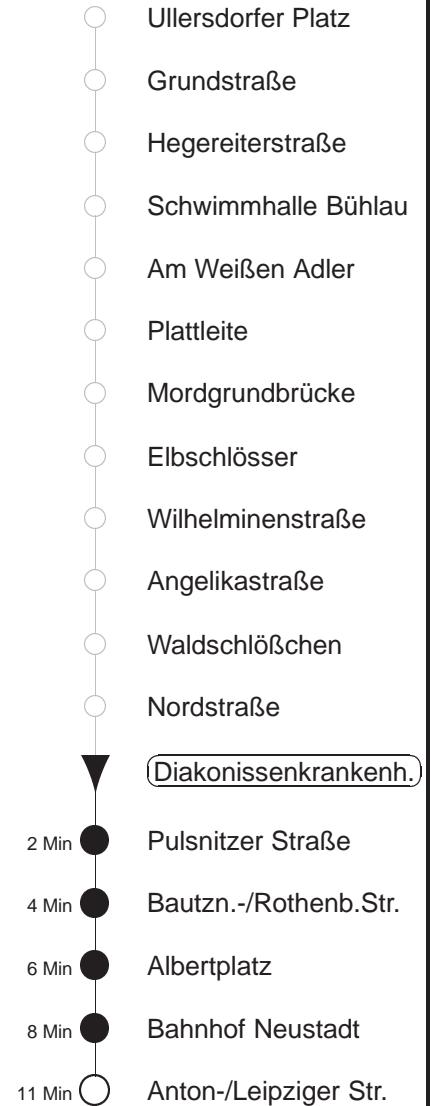

Richtung: **Zschertnitz** Haltestelle: **Diakonissenkrankenhaus**

Stunden	Minuten	
MONTAG bis FREITAG		
4	24*	53*
5	16*	36* 46* 56*
6	06*	16* 26* 33* 38* 44* 50* 57*
7	04*	10* 17* 22* 27* 32* 37* 44* 51* 58*
8	05*	13* 20* 28* 35* 43* 50* 56*
9.....12	06*	16* 26* 36* 46* 56*
13	06*	16* 26* 33* 41* 48* 56*
14	03*	11* 18* 26* 33* 41* 48* 56*
15	03*	11* 18* 25* 32* 38* 45* 52* 58*
16	05*	12* 18* 25* 32* 38* 45* 52* 58*
17	05*	12* 18* 26* 33* 41* 48* 56*
18	06*	16* 26* 36* 46* 56*
19	06*	17* 25* 32* 46*
20.....21	01*	16* 31* 46*
22	01*	24* 37* 54*
23	24*	54*
0.....2	24*	54◇*
3	24*	54
SONNABEND		
4.....7	24*	54*
8	22*	37* 47*
9	02*	17* 27* 37* 47* 57*
10.....16	07*	17* 27* 37* 47* 57*
17	07*	17* 31* 40* 46*
18	01*	10* 16* 31* 46*
19.....21	01*	16* 31* 46*
22	01*	11* 24* 37* 54*
23.....1	14*	24* 44* 54*
2	14*	24* 54*
3	24*	54
SONN- und FEIERTAG		
4.....8	24*	54*
9	22*	46*
10.....12	01*	16* 31* 46*
13	01*	16* 27* 37* 47* 57*
14.....16	07*	17* 27* 37* 47* 57*
17	07*	17* 27* 37* 47* 56*
18	06*	16* 31* 46*
19.....20	01*	16* 31* 46*
21	01*	24* 37* 54*
22.....23	24*	54*
0.....2	24*	54◇*
3	24*	54

* = bis Anton-/Leipziger Str. (Eisenbahnstraße), dort Umstieg zur Straßenbahn
◇ = verkehrt nur in den Nächten vor Samstag, vor Sonntag und vor Feiertag