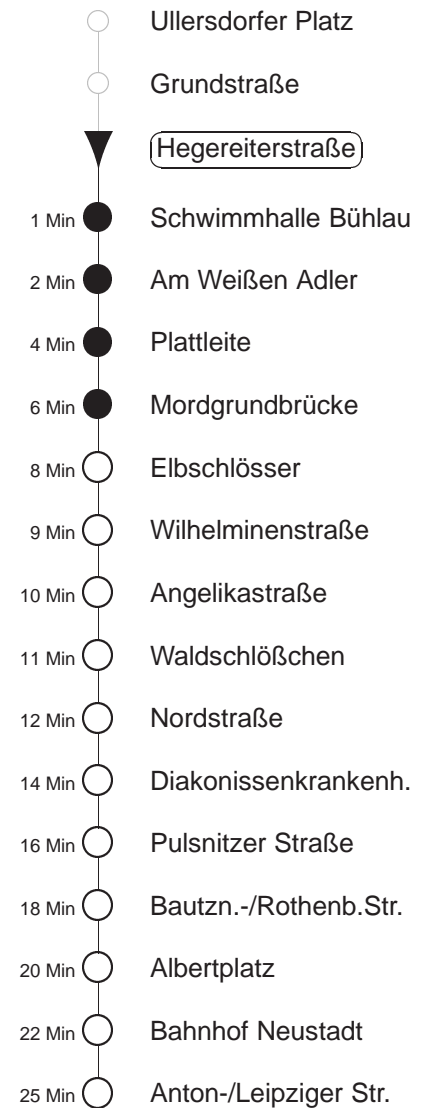

Richtung: **Zschertnitz**

Haltestelle: **Hegereiterstraße**

Stunden	Minuten	
MONTAG bis FREITAG		
4	12*	41*
5	02*	22* 32* 42* 52*
6	02*	12* 19* 24* 28* 34* 41* 48* 54*
7	01*	06* 11* 16* 21* 28* 35* 42* 49* 57*
8	04*	12* 19* 27* 34* 42* 52*
9.....12	02*	12* 22* 32* 42* 52*
13	02*	12* 19* 27* 34* 42* 49* 57*
14	04*	12* 19* 27* 34* 42* 49* 57*
15.....16	04*	11* 18* 24* 31* 38* 44* 51* 58*
17	04*	12* 19* 27* 34* 42* 52*
18	02*	12* 22* 32* 42* 52*
19	03*	11* 18* 32* 47*
20.....21	02*	17* 32* 47*
22	12*	25* 42*
23	12*	42*
0.....2	12*	42◇*
3	12*	42
SONNABEND		
4.....7	12*	42*
8	08*	23* 33* 48*
9.....16	03*	13* 23* 33* 43* 53*
17	03*	17* 26* 32* 47* 56*
18.....20	02*	17* 32* 47*
21	02*	17* 32* 47* 57*
22	12*	25* 42*
23.....1	02*	12* 32* 42*
2	02*	12* 42*
3	12*	42
SONN- und FEIERTAG		
4.....8	12*	42*
9	08*	32* 47*
10.....12	02*	17* 32* 47*
13	02*	13* 23* 33* 43* 53*
14.....16	03*	13* 23* 33* 43* 53*
17	03*	13* 23* 33* 42* 52*
18.....20	02*	17* 32* 47*
21	12*	25* 42*
22.....23	12*	42*
0.....2	12*	42◇*
3	12*	42

* = bis Anton-/Leipziger Str. (Eisenbahnstraße), dort Umstieg zur Straßenbahn
◇ = verkehrt nur in den Nächten vor Samstag, vor Sonntag und vor Feiertag