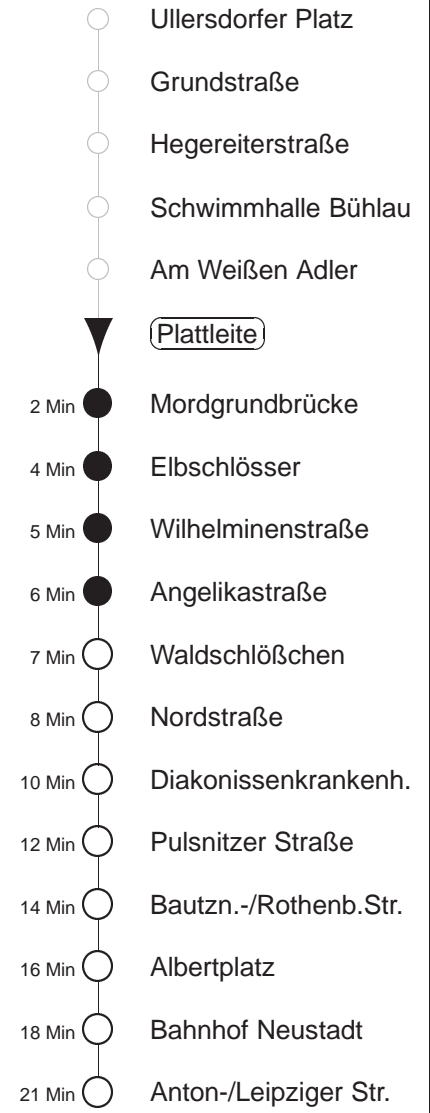

Richtung: **A./Leipziger-Str.**

Haltestelle: **Plattleite**

Stunden	Minuten	
<b>MONTAG bis FREITAG</b>		
<b>4</b>	15	44
<b>5</b>	06	26 36 46 56
<b>6</b>	06	16 23 28 33 39 46 53 59
<b>7</b>	06	11 16 21 26 33 40 47 54
<b>8</b>	02	09 17 24 32 39 46 56
<b>9.....12</b>	06	16 26 36 46 56
<b>13</b>	06	16 23 31 38 46 53
<b>14</b>	01	08 16 23 31 38 46 53
<b>15</b>	01	08 15 22 28 35 42 48 55
<b>16</b>	02	08 15 22 28 35 42 48 55
<b>17</b>	02	08 16 23 31 38 46 56
<b>18</b>	06	16 26 36 46 56
<b>19</b>	07	15 22 36 51
<b>20.....21</b>	06	21 36 51
<b>22</b>	15	28 45
<b>23</b>	15	45
<b>0.....2</b>	15	45◊
<b>3</b>	15	45
<b>SONNABEND</b>		
<b>4.....7</b>	15	45
<b>8</b>	12	27 37 52
<b>9.....16</b>	07	17 27 37 47 57
<b>17</b>	07	21 30 36 51
<b>18</b>	00	06 21 36 51
<b>19.....21</b>	06	21 36 51
<b>22</b>	01	15 28 45
<b>23.....1</b>	05	15 35 45
<b>2</b>	05	15 45
<b>3</b>	15	45
<b>SONN- und FEIERTAG</b>		
<b>4.....8</b>	15	45
<b>9</b>	12	36 51
<b>10.....12</b>	06	21 36 51
<b>13</b>	06	17 27 37 47 57
<b>14.....16</b>	07	17 27 37 47 57
<b>17</b>	07	17 27 37 46 56
<b>18.....20</b>	06	21 36 51
<b>21</b>	15	28 45
<b>22.....23</b>	15	45
<b>0.....2</b>	15	45◊
<b>3</b>	15	45

◊ = verkehrt nur in den Nächten vor Samstag, vor Sonntag und vor Feiertag