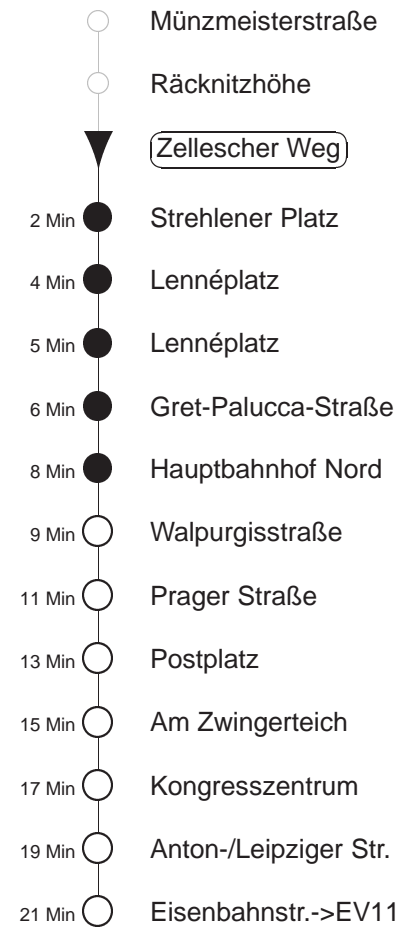

Richtung: **Bühlau**

Haltestelle: **Zellescher Weg**

Stunden	Minuten					
MONTAG bis FREITAG						
4	27*	56*				
5	20*	40*				
6	00*	12*	22*	32*	42*	52*
7.....18	02*	12*	22*	32*	42*	52*
19	02*	12*	22*	29*	44*	59*
20.....21	14*	29*	44*	59*		
22	17*	27*	57*			
23	27*	57*				
0.....2	27*	57◇*				
3	27*	57				
SONNABEND						
4.....6	27*	57*				
7	27*	56*				
8	26*	44*	59*			
9	14*	29*	44*	59*		
10	14*	24*	34*	44*	54*	
11.....17	04*	14*	24*	34*	44*	54*
18	04*	14*	29*	44*	59*	
19.....21	14*	29*	44*	59*		
22	17*	27*	57*			
23.....2	27*	57*				
3	27*	57				
SONN- und FEIERTAG						
4.....7	27*	57*				
8	27*	56*				
9	26*	44*	59*			
10.....19	14*	29*	44*	59*		
20	14*	29*	44*			
21	00*	15*	27*	57*		
22.....23	27*	57*				
0.....2	27*	57◇*				
3	27*	57				

* = ab Anton-/Leipziger Straße zur Haltestelle Eisenbahnstraße, dort Umstieg zum Ersatzbus Richtung Bühlau
◇ = verkehrt nur in den Nächten vor Samstag, vor Sonntag und vor Feiertag