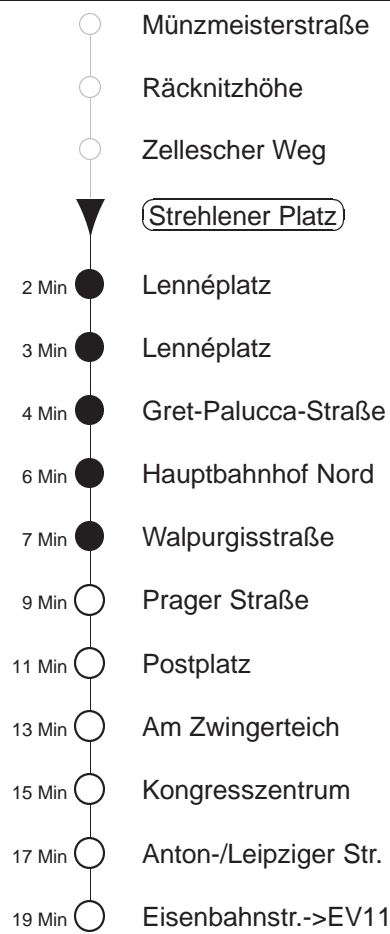

Richtung: Bühlau		Haltestelle: Strehleener Platz	
Stunden	Minuten		
MONTAG bis FREITAG			
4	29* 58*		
5	22* 42*		
6	02* 14* 24* 34* 44* 54*		
7.....18	04* 14* 24* 34* 44* 54*		
19	04* 14* 24* 31* 46*		
20.....21	01* 16* 31* 46*		
22	01* 19* 29* 59*		
23	29* 59*		
0.....2	29* 59◇*		
3	29* 59		
SONNABEND			
4.....6	29* 59*		
7	29* 58*		
8	28* 46*		
9	01* 16* 31* 46*		
10	01* 16* 26* 36* 46* 56*		
11.....17	06* 16* 26* 36* 46* 56*		
18	06* 16* 31* 46*		
19.....21	01* 16* 31* 46*		
22	01* 19* 29* 59*		
23.....2	29* 59*		
3	29* 59		
SONN- und FEIERTAG			
4.....7	29* 59*		
8	29* 58*		
9	28* 46*		
10.....20	01* 16* 31* 46*		
21	02* 17* 29* 59*		
22.....23	29* 59*		
0.....2	29* 59◇*		
3	29* 59		

* = ab Anton-/Leipziger Straße zur Haltestelle Eisenbahnstraße, dort Umstieg zum Ersatzbus Richtung Bühlau
 ◇ = verkehrt nur in den Nächten vor Samstag, vor Sonntag und vor Feiertag