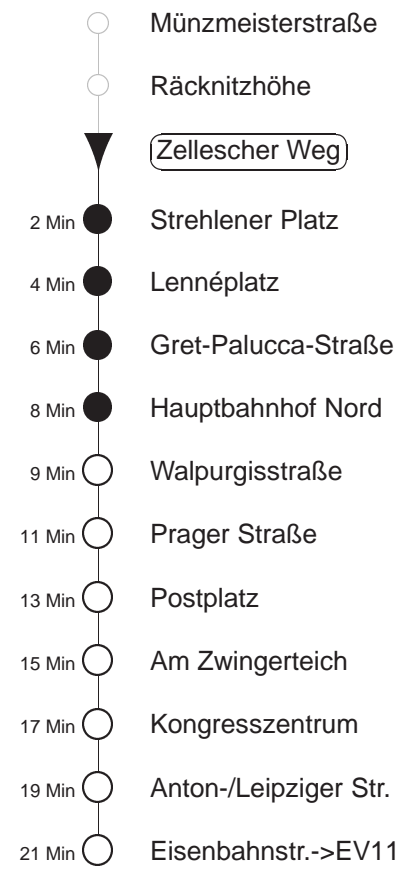

Richtung: **Bühlau**

Haltestelle: **Zellescher Weg**

Stunden	Minuten	
<b>MONTAG bis FREITAG</b>		
<b>4</b>	27*	56*
<b>5</b>	20*	40*
<b>6</b>	00*	12*    22*    32*    42*    52*
<b>7.....18</b>	02*	12*    22*    32*    42*    52*
<b>19</b>	02*	12*    22*    29*    44*    59*
<b>20.....21</b>	14*	29*    44*    59*
<b>22</b>	17*	27*    57*
<b>23</b>	27*	57*
<b>0.....2</b>	27*	57◇*
<b>3</b>	27*	57
<b>SONNABEND</b>		
<b>4.....6</b>	27*	57*
<b>7</b>	27*	56*
<b>8</b>	26*	44*    59*
<b>9</b>	14*	29*    44*    59*
<b>10</b>	14*	24*    34*    44*    54*
<b>11.....17</b>	04*	14*    24*    34*    44*    54*
<b>18</b>	04*	14*    29*    44*    59*
<b>19.....21</b>	14*	29*    44*    59*
<b>22</b>	17*	27*    57*
<b>23.....2</b>	27*	57*
<b>3</b>	27*	57
<b>SONN- und FEIERTAG</b>		
<b>4.....7</b>	27*	57*
<b>8</b>	27*	56*
<b>9</b>	26*	44*    59*
<b>10.....19</b>	14*	29*    44*    59*
<b>20</b>	14*	29*    44*
<b>21</b>	00*	15*    27*    57*
<b>22.....0</b>	27*	57*
<b>1.....2</b>	27*	57◇*
<b>3</b>	27*	57

\* = ab Anton-/Leipziger Straße zur Haltestelle Eisenbahnstraße, dort Umstieg zum Ersatzbus Richtung Bühlau  
 ◇ = verkehrt nur in den Nächten vor Samstag, vor Sonntag und vor Feiertag