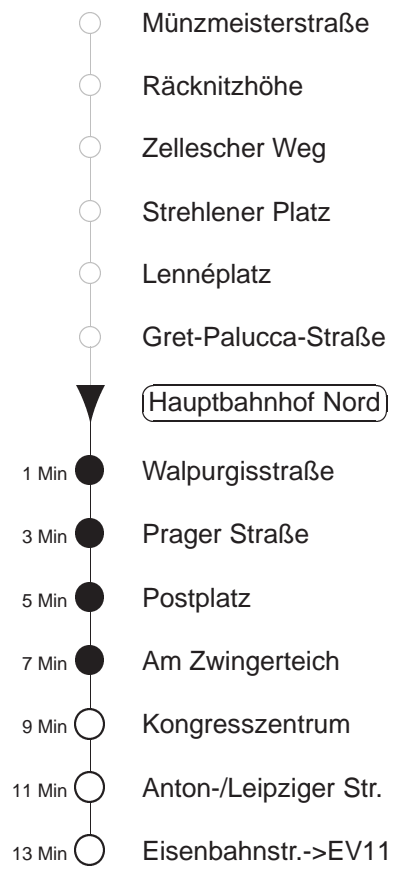

| Richtung: Bühlau | | Haltestelle: Hauptbahnhof Nord | |
|---------------------------|---------|---------------------------------------|-----------------|
| Stunden | Minuten | | |
| MONTAG bis FREITAG | | | |
| 4 | 04* | 34* | |
| 5 | 04* | 28* | 48* |
| 6 | 08* | 20* | 30* 40* 50* |
| 7.....18 | 00* | 10* | 20* 30* 40* 50* |
| 19 | 00* | 10* | 20* 30* 37* 52* |
| 20.....21 | 07* | 22* | 37* 52* |
| 22 | 07* | 25* | 34* |
| 23.....0 | 04* | 34* | |
| 1.....3 | 04◇* | 34* | |
| SONNABEND | | | |
| 4 | 07* | 34* | |
| 5.....7 | 04* | 34* | |
| 8 | 04* | 34* | 52* |
| 9 | 07* | 22* | 37* 52* |
| 10 | 07* | 22* | 32* 42* 52* |
| 11.....17 | 02* | 12* | 22* 32* 42* 52* |
| 18 | 02* | 12* | 22* 37* 52* |
| 19.....21 | 07* | 22* | 37* 52* |
| 22 | 07* | 25* | 34* |
| 23.....3 | 04* | 34* | |
| SONN- und FEIERTAG | | | |
| 4 | 07* | 34* | |
| 5.....8 | 04* | 34* | |
| 9 | 04* | 34* | 52* |
| 10.....20 | 07* | 22* | 37* 52* |
| 21 | 07* | 22* | 34* |
| 22.....1 | 04* | 34* | |
| 2.....3 | 04◇* | 34* | |

* = ab Anton-/Leipziger Straße zur Haltestelle Eisenbahnstraße, dort Umstieg zum Ersatzbus Richtung Bühlau
 ◇ = verkehrt nur in den Nächten vor Samstag, vor Sonntag und vor Feiertag