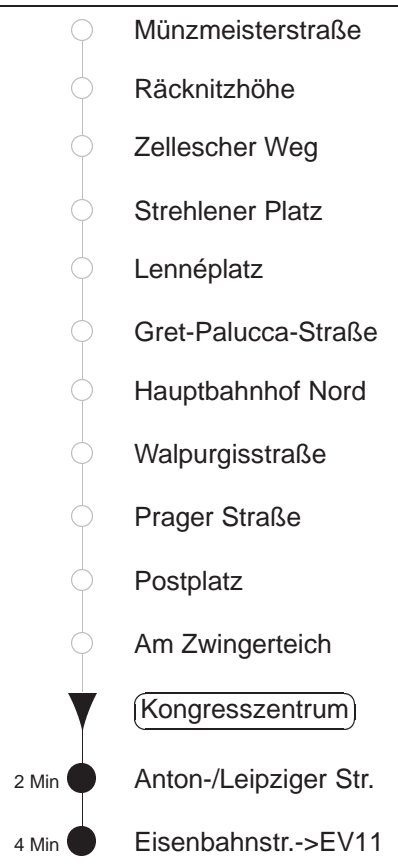

Richtung: Bühlau		Haltestelle: Kongresszentrum	
Stunden	Minuten		
MONTAG bis FREITAG			
4	18* 48*		
5	18* 36* 56*		
6	16* 28* 39* 49* 59*		
7.....18	09* 19* 29* 39* 49* 59*		
19	08* 18* 28* 38* 45*		
20.....21	00* 15* 30* 45*		
22	00* 15* 33* 48*		
23.....0	18* 48*		
1.....3	18◇* 48*		
SONNABEND			
4.....8	18* 48*		
9	00* 15* 30* 45*		
10	00* 15* 30* 40* 50*		
11.....17	00* 10* 20* 30* 40* 50*		
18	00* 10* 20* 30* 45*		
19.....21	00* 15* 30* 45*		
22	00* 15* 33* 48*		
23.....3	18* 48*		
SONN- und FEIERTAG			
4.....9	18* 48*		
10.....20	00* 15* 30* 45*		
21	00* 15* 30* 48*		
22.....0	18* 48*		
1	15* 48*		
2.....3	18◇* 48*		

* = ab Anton-/Leipziger Straße zur Haltestelle Eisenbahnstraße, dort Umstieg zum Ersatzbus Richtung Bühlau
 ◇ = verkehrt nur in den Nächten vor Samstag, vor Sonntag und vor Feiertag