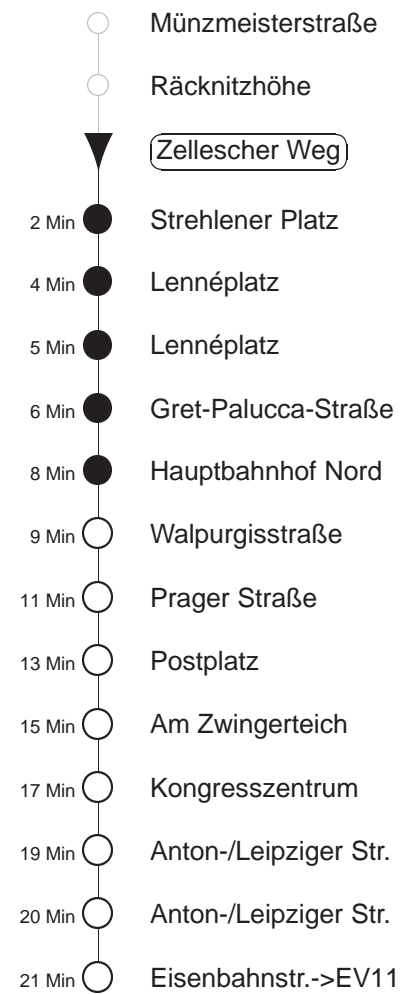

Richtung: **Bühlau**

Haltestelle: **Zellescher Weg**

Stunden	Minuten	
<b>MONTAG bis FREITAG</b>		
<b>4</b>	27*	56*
<b>5</b>	20*	40*
<b>6</b>	00*	12*    22*    32*    42*    52*
<b>7.....18</b>	02*	12*    22*    32*    42*    52*
<b>19</b>	02*	12*    22*    29*    44*    59*
<b>20.....21</b>	14*	29*    44*    59*
<b>22</b>	17*	27*    57*
<b>23</b>	27*	57*
<b>0.....2</b>	27*	57◇*
<b>3</b>	27*	57
<b>SONNABEND</b>		
<b>4.....6</b>	27*	57*
<b>7</b>	27*	56*
<b>8</b>	26*	44*    59*
<b>9</b>	14*	29*    44*    59*
<b>10</b>	14*	24*    34*    44*    54*
<b>11.....17</b>	04*	14*    24*    34*    44*    54*
<b>18</b>	04*	14*    29*    44*    59*
<b>19.....21</b>	14*	29*    44*    59*
<b>22</b>	17*	27*    57*
<b>23.....2</b>	27*	57*
<b>3</b>	27*	57
<b>SONN- und FEIERTAG</b>		
<b>4.....7</b>	27*	57*
<b>8</b>	27*	56*
<b>9</b>	26*	44*    59*
<b>10.....19</b>	14*	29*    44*    59*
<b>20</b>	14*	29*    44*
<b>21</b>	00*	15*    27*    57*
<b>22.....23</b>	27*	57*
<b>0.....2</b>	27*	57◇*
<b>3</b>	27*	57

\* = ab Anton-/Leipziger Straße zur Haltestelle Eisenbahnstraße, dort Umstieg zum Ersatzbus Richtung Bühlau  
◇ = verkehrt nur in den Nächten vor Samstag, vor Sonntag und vor Feiertag