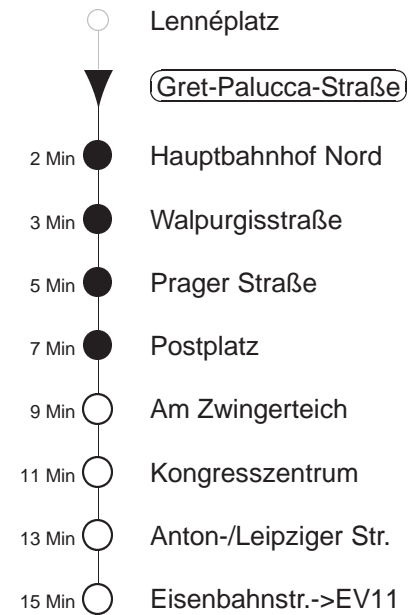

Richtung: Bühlau		Haltestelle: Gret-Palucca-Straße	
Stunden	Minuten		
MONTAG bis FREITAG			
4	02*	32*	
5	02*	27*	47*
6	07*	27*	42* 57*
7.....21	12*	27*	42* 57*
22	12*	27*	33*
23	03*	32*	
0	02*	32*	
1	05*	32*	
2.....3	02◇*	32*	
SONNABEND			
4.....7	02*	32*	
8	02*	32*	57*
9.....21	12*	27*	42* 57*
22	12*	27*	33*
23	03*	32*	
0.....3	02*	32*	
SONN- und FEIERTAG			
4.....8	02*	32*	
9	02*	32*	57*
10.....20	12*	27*	42* 57*
21	12*	32*	
22.....0	02*	32*	
1	05*	32*	
2.....3	02◇*	32*	

* = ab Anton-/Leipziger Straße zur Haltestelle Eisenbahnstraße, dort Umstieg zum Ersatzbus Richtung Bühlau
 ◇ = verkehrt nur in den Nächten vor Samstag, vor Sonntag und vor Feiertag