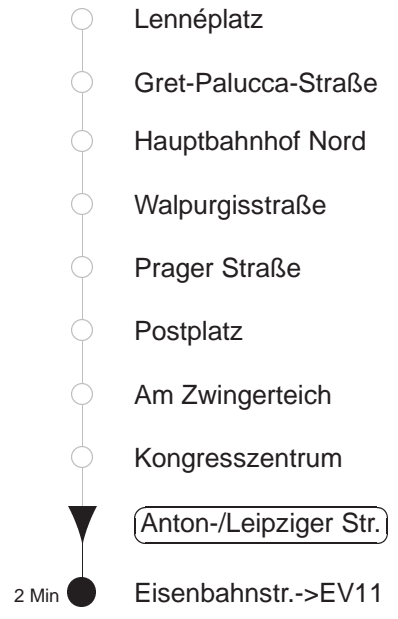

Richtung: **Bühlau** Haltestelle: **Anton-/Leipziger Str.**

Stunden	Minuten			
MONTAG bis FREITAG				
4	20*	50*		
5	20*	39*	59*	
6	19*	40*	55*	
7.....18	10*	25*	40*	55*
19.....21	09*	24*	39*	54*
22	09*	24*	39*	50*
23.....0	20*	50*		
1	17*	50*		
2.....3	20◇*	50*		
SONNABEND				
4.....8	20*	50*		
9.....21	09*	24*	39*	54*
22	09*	24*	39*	50*
23.....3	20*	50*		
SONN- und FEIERTAG				
4.....9	20*	50*		
10.....20	09*	24*	39*	54*
21	09*	24*	50*	
22.....0	20*	50*		
1	17*	50*		
2.....3	20◇*	50*		

* = ab Anton-/Leipziger Straße zur Haltestelle Eisenbahnstraße, dort Umstieg zum Ersatzbus Richtung Bühlau
 ◇ = verkehrt nur in den Nächten vor Samstag, vor Sonntag und vor Feiertag