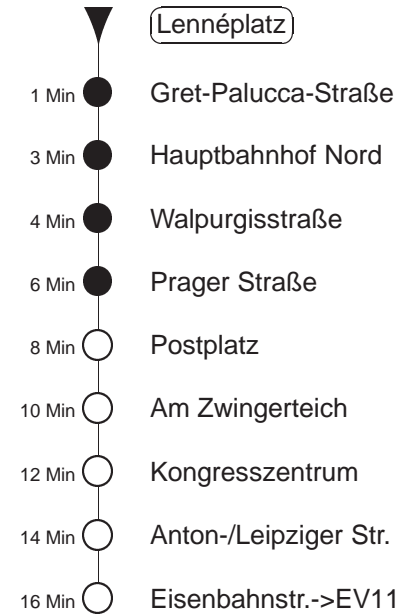

Richtung: **Bühlau**

Haltestelle: **Lennéplatz**

Stunden	Minuten			
MONTAG bis FREITAG				
4	01*	31*		
5	01*	26*	46*	
6	06*	26*	41*	56*
7.....21	11*	26*	41*	56*
22	11*	26*	32*	
23	02*	31*		
0	01*	31*		
1	04	31*		
2.....3	01◇*	31*		
SONNABEND				
4.....7	01*	31*		
8	01*	31*	49*	
9.....21	04*	19*	34*	49*
22	04*	19*	31*	
23.....3	01*	31*		
SONN- und FEIERTAG				
4.....8	01*	31*		
9	01*	31*	49*	
10.....20	04*	19*	34*	49*
21	04*	19*	31*	
22.....0	01*	31*		
1	04	31*		
2.....3	01◇*	31*		

* = ab Anton-/Leipziger Straße zur Haltestelle Eisenbahnstraße, dort Umstieg zum Ersatzbus Richtung Bühlau

◇ = verkehrt nur in den Nächten vor Samstag, vor Sonntag und vor Feiertag