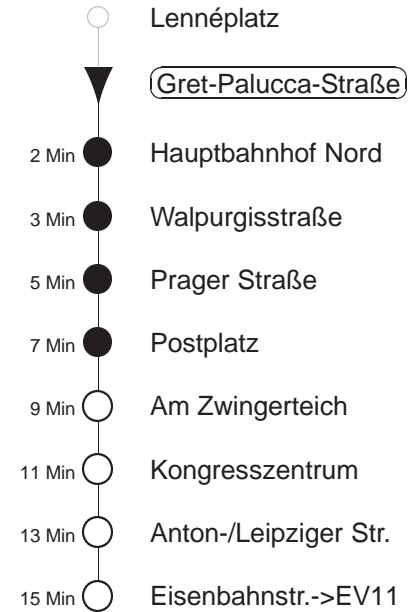

Richtung: Bühlau		Haltestelle: Gret-Palucca-Straße	
Stunden	Minuten		
MONTAG bis FREITAG			
4	02*	32*	
5	02*	27*	47*
6	07*	27*	42* 57*
7.....21	12*	27*	42* 57*
22	12*	27*	33*
23	03*	32*	
0	02*	32*	
1	05	32*	
2.....3	02◇*	32*	
SONNABEND			
4.....7	02*	32*	
8	02*	32*	50*
9.....21	05*	20*	35* 50*
22	05*	20*	32*
23.....3	02*	32*	
SONN- und FEIERTAG			
4.....8	02*	32*	
9	02*	32*	50*
10.....20	05*	20*	35* 50*
21	05*	20*	32*
22.....0	02*	32*	
1	05	32*	
2.....3	02◇*	32*	

* = ab Anton-/Leipziger Straße zur Haltestelle Eisenbahnstraße, dort Umstieg zum Ersatzbus Richtung Bühlau

◇ = verkehrt nur in den Nächten vor Samstag, vor Sonntag und vor Feiertag