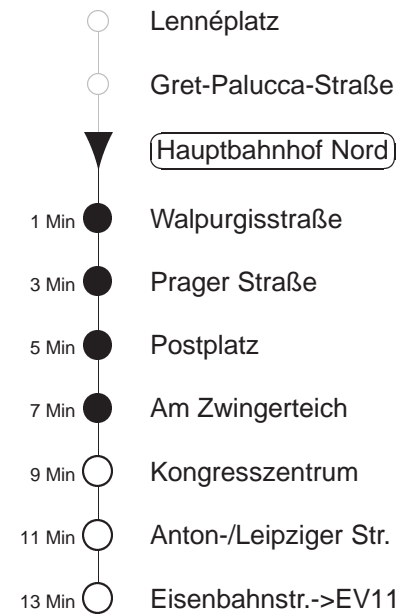

Richtung: **Bühlau** Haltestelle: **Hauptbahnhof Nord**

Stunden	Minuten	
MONTAG bis FREITAG		
4	07*	37*
5	07*	29* 49*
6	09*	29* 44* 59*
7.....21	14*	29* 44* 59*
22	14*	29* 37*
23.....0	07*	37*
1	07	37*
2.....3	07◇*	37*
SONNABEND		
4.....7	07*	37*
8	07*	37* 52*
9.....21	07*	22* 37* 52*
22	07*	22* 37*
23.....3	07*	37*
SONN- und FEIERTAG		
4.....8	07*	37*
9	07*	37* 52*
10.....20	07*	22* 37* 52*
21	07*	22* 37*
22.....0	07*	37*
1	07	37*
2.....3	07◇*	37*

* = ab Anton-/Leipziger Straße zur Haltestelle Eisenbahnstraße, dort Umstieg zum Ersatzbus Richtung Bühlau

◇ = verkehrt nur in den Nächten vor Samstag, vor Sonntag und vor Feiertag