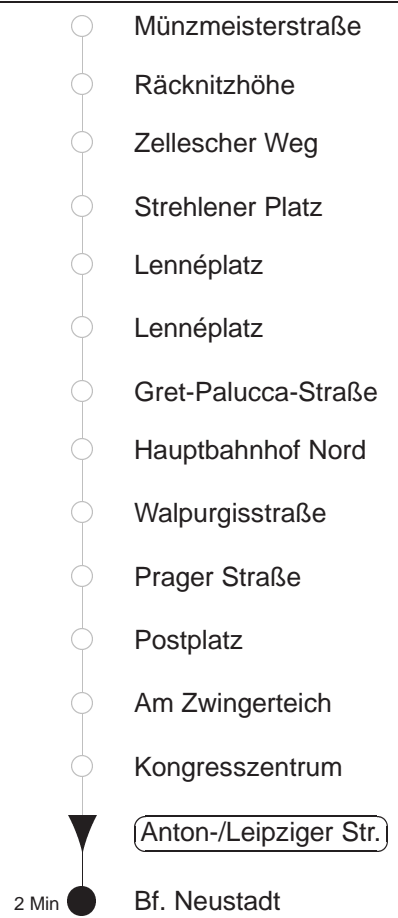

Richtung: **Bühlau** Haltestelle: **Anton-/Leipziger Str.**

Stunden	Minuten					
DIENSTAG, 09.07. bis FREITAG, 12.07.24						
4	20*	50*				
5	20*	38*	58*			
6	18*	34*	45*	55*		
7.....18	05*	15*	25*	35*	45*	55*
19	05*	15*	25*	40*	55*	
20.....21	10*	25*	40*	55*		
22	10*	25*	50*			
23.....0	20*	50*				
1.....3	20◇*	50*				
SONNABEND, 13.07.24						
4.....8	20*	50*				
9	10*	25*	40*	55*		
10	10*	25*	35*	45*	55*	
11.....18	05*	15*	25*	35*	45*	55*
19.....21	10*	25*	40*	55*		
22	10*	25*	50*			
23.....3	20*	50*				
SONNTAG, 14.07.24						
4.....9	20*	50*				
10.....20	10*	25*	40*	55*		
21	10*	25*	50*			
22.....0	20*	50*				
1.....3	50*					

* = bis Bahnhof Neustadt, dort Umstieg zum Ersatzbus Richtung Bühlau
◇ = verkehrt nur in den Nächten vor Samstag, vor Sonntag und vor Feiertag