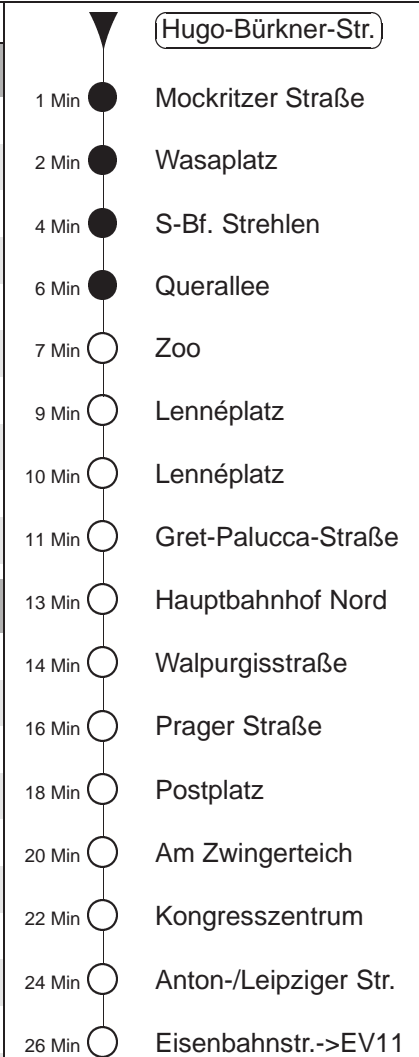

Richtung: **Bühlau**

Haltestelle: **Hugo-Bürkner-Straße**

Stunden	Minuten	
MONTAG bis FREITAG		
4	23*	52*
5	16*	36* 55*
6.....18	07*	17* 27* 37* 47* 57*
19	07*	17* 24* 40* 55*
20.....21	10*	25* 40* 55*
22	10*	23* 53*
23	23*	53*
0	23*	56
1.....2	23*	53◇*
3	23*	53
SONNABEND		
4.....6	23*	53*
7	23*	52*
8	22*	40* 55*
9	10*	24* 39* 54*
10.....17	09*	24* 39* 54*
18	09*	24* 39* 55*
19.....21	10*	25* 40* 55*
22	10*	23* 53*
23.....2	23*	53*
3	23*	53
SONN- und FEIERTAG		
4.....7	23*	53*
8	23*	52*
9	22*	40* 55*
10.....19	10*	25* 40* 55*
20	10*	25* 40* 56*
21	11*	23* 53*
22.....23	23*	53*
0	23*	56
1.....2	23*	53◇*
3	23*	53

* = ab Anton-/Leipziger Straße zur Haltestelle Eisenbahnstraße, dort Umstieg zum Ersatzbus Richtung Bühlau
◇ = verkehrt nur in den Nächten vor Samstag, vor Sonntag und vor Feiertag