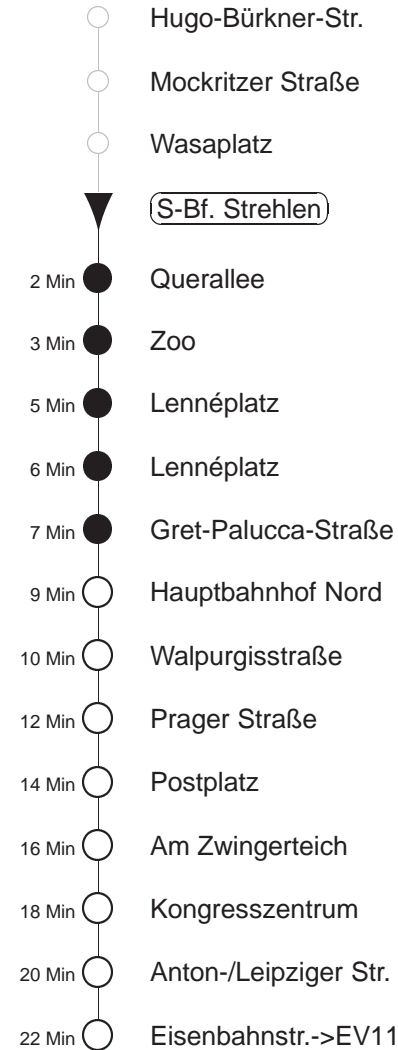

Richtung: <b>Bühlau</b>		Haltestelle: <b>S-Bf. Strehlen</b>	
Stunden	Minuten		
<b>MONTAG bis FREITAG</b>			
4	27* 56*		
5	20* 40* 59*		
6	11* 21* 31* 41* 51*		
7.....18	01* 11* 21* 31* 41* 51*		
19	01* 11* 21* 28* 44* 59*		
20.....21	14* 29* 44* 59*		
22	14* 27* 57*		
23	27* 57*		
0	27*		
1	00 27* 57◇*		
2	27* 57◇*		
3	27* 57		
<b>SONNABEND</b>			
4.....6	27* 57*		
7	27* 56*		
8	26* 44* 59*		
9	14* 28* 43* 58*		
10.....17	13* 28* 43* 58*		
18	13* 28* 43* 59*		
19.....21	14* 29* 44* 59*		
22	14* 27* 57*		
23.....2	27* 57*		
3	27* 57		
<b>SONN- und FEIERTAG</b>			
4.....7	27* 57*		
8	27* 56*		
9	26* 44* 59*		
10.....19	14* 29* 44* 59*		
20	14* 29* 44*		
21	00* 15* 27* 57*		
22.....23	27* 57*		
0	27*		
1	00 27* 57◇*		
2	27* 57◇*		
3	27* 57		

\* = ab Anton-/Leipziger Straße zur Haltestelle Eisenbahnstraße, dort Umstieg zum Ersatzbus Richtung Bühlau  
◇ = verkehrt nur in den Nächten vor Samstag, vor Sonntag und vor Feiertag