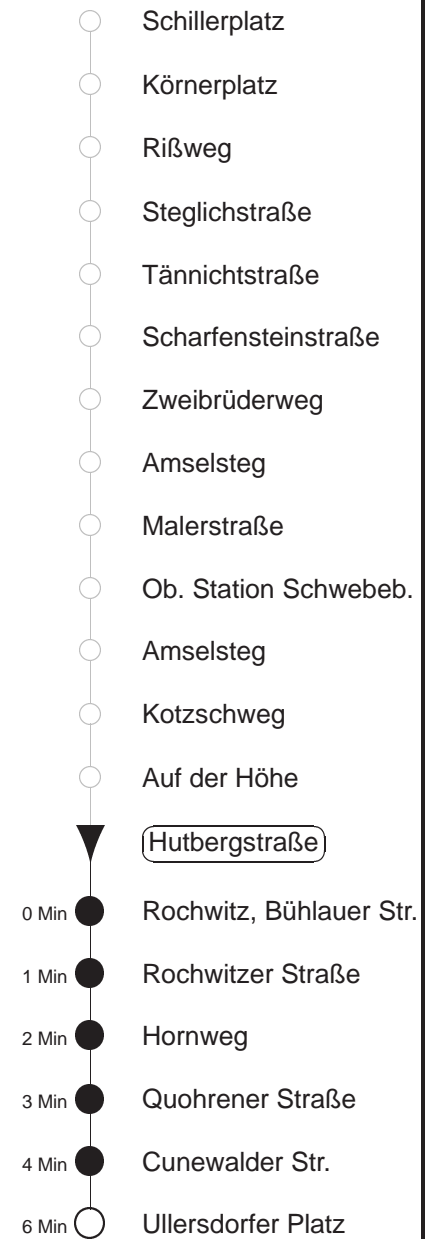

84/521

gültig ab 06.01.25

Trachenberger Str. 40 · 01129 Dresden
Service: 0351 857-1011 · www.dvb.de

Richtung: **Bühlau**

Haltestelle: **Hutbergstraße**

Stunden	Minuten		
MONTAG bis FREITAG			
4	22TR		
5	20TR	32 ⁵²¹	
6	08	32 ⁵²¹	
7	06	32 ⁵²¹	42 ⁵²¹
8.....19	06	32 ⁵²¹	
20	07	33 ⁵²¹	
21	09	33 ⁵²¹	52
22	30R		
23.....0	01R	28R	
1	01R	29TR	52T [◇] R
2.....3	22TR	52T [◇] R	
SONNABEND, SONN- und FEIERTAG			
4	22TR	57 ⁵²¹	
5.....7	25TR	55TR	
8	25TR		
9	07	33 ⁵²¹	
10	07	37	
11	07	33 ⁵²¹	
12	07	37	
13	07	33 ⁵²¹	
14	07	37	
15	07	33 ⁵²¹	
16	07	37	
17	07	33 ⁵²¹	
18	07	37	
19.....20	07	33 ⁵²¹	
21	09	33 ⁵²¹	52
22	30R		
23.....0	01R	28R	
1	01R	29TR	52T [◇] R
2.....3	22TR	52T [◇] R	

T = Taxi; nur auf Bestellung spätestens 20 min. vor Abfahrt, Tel. 0351/8571111
R = bis Rochwitz, Bühlauer Straße
⁵²¹ = Fahrt der Linie 521, ab Bühlau weiter Richtung Radeberg
[◇] = verkehrt nur in den Nächten vor Samstag, vor Sonntag und vor Feiertag