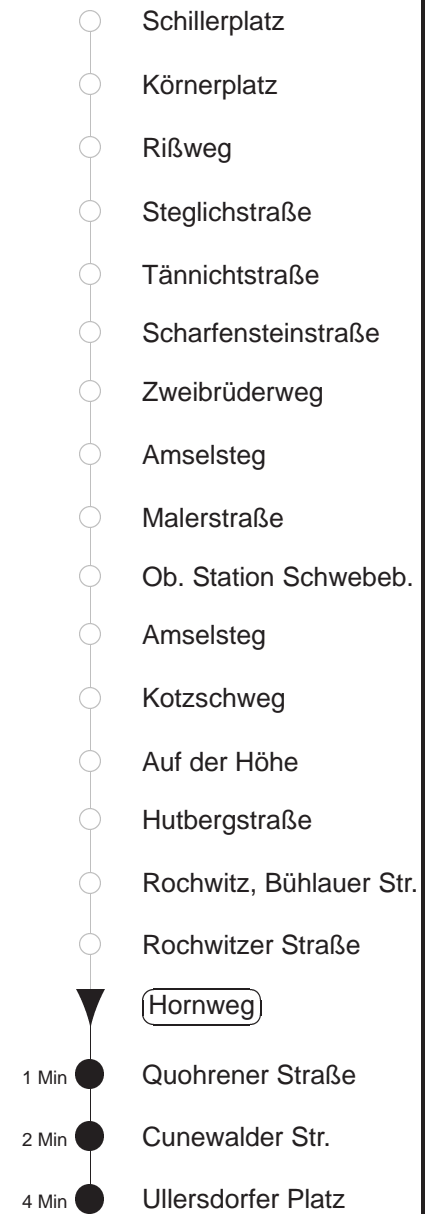

84/521

gültig ab 06.01.25

Trachenberger Str. 40 · 01129 Dresden
Service: 0351 857-1011 · www.dvb.de

Richtung: **Bühlau**

Haltestelle: **Hornweg**

Stunden	Minuten		
MONTAG bis FREITAG			
5	34	⁵²¹	
6	10	34	⁵²¹
7	08	34	⁵²¹ 44
8.....19	08	34	⁵²¹
20	09	35	⁵²¹
21	11	35	⁵²¹ 54
SONNABEND, SONN- und FEIERTAG			
4	59	⁵²¹	
5.....8	- In dieser(n) Stunde(n) keine Abfahrt(en) -		
9	09	35	⁵²¹
10	09	39	
11	09	35	⁵²¹
12	09	39	
13	09	35	⁵²¹
14	09	39	
15	09	35	⁵²¹
16	09	39	
17	09	35	⁵²¹
18	09	39	
19.....20	09	35	⁵²¹
21	11	35	⁵²¹ 54

⁵²¹ = Fahrt der Linie 521, ab Bühlau weiter Richtung Radeberg