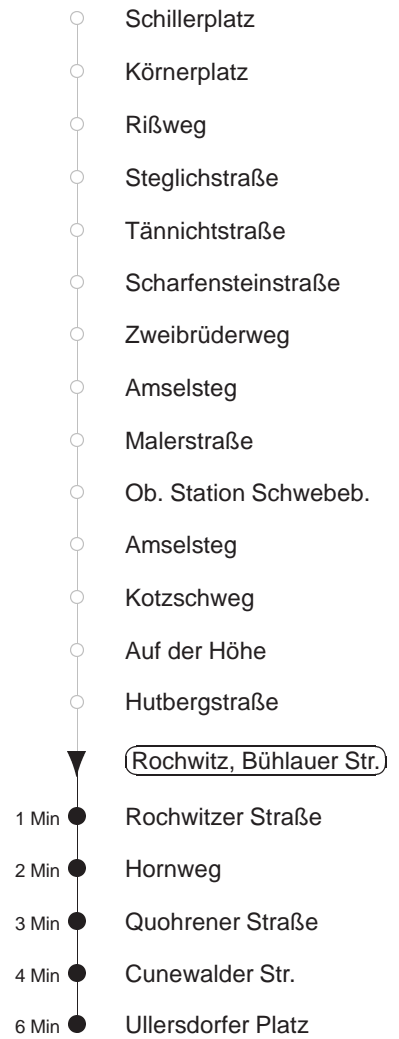

84/521

gültig ab 06.04.24

Trachenberger Str. 40 · 01129 Dresden
Service: 0351 857-1011 · www.dvb.de

Richtung: **Bühlau** Haltestelle: **Rochwitz, Bühlauer Str.**

Stunden	Minuten		
MONTAG bis FREITAG			
5	32 ⁵²¹		
6	08	32 ⁵²¹	
7	06	32 ⁵²¹	42 ⁵²¹
8.....19	06	32 ⁵²¹	
20	07	33 ⁵²¹	
21	09	33 ⁵²¹	52
SONNABEND			
4	57 ⁵²¹		
5.....8	- In dieser(n) Stunde(n) keine Abfahrt(en) -		
9	07	33 ⁵²¹	
10	07	37	
11	07	33 ⁵²¹	
12	07	37	
13	07	33 ⁵²¹	
14	07	37	
15	07	33 ⁵²¹	
16	07	37	
17	07	33 ⁵²¹	
18	07	37	
19.....20	07	33 ⁵²¹	
21	09	33 ⁵²¹	52
SONN- und FEIERTAG			
4	57 ⁵²¹		
5.....8	- In dieser(n) Stunde(n) keine Abfahrt(en) -		
9	07	33 ⁵²¹	
10	07	37	
11	07	33 ⁵²¹	
12	07	37	
13	07	33 ⁵²¹	
14	07	37	
15	07	33 ⁵²¹	
16	07	37	
17	07	33 ⁵²¹	
18	07	37	
19.....20	07	33 ⁵²¹	
21	09	33 ⁵²¹	52

⁵²¹ = Fahrt der Linie 521, ab Bühlau weiter Richtung Radeberg