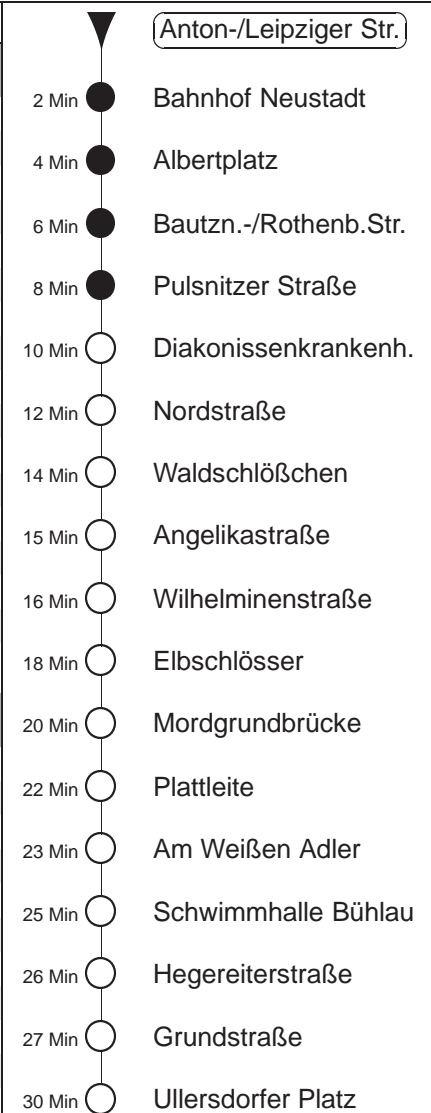

Richtung: **Bühlau**

Haltestelle: **Anton-/Leipziger Str.**

Stunden	Minuten	
MONTAG bis FREITAG		
4	21	51
5	06	21 32 42 52
6	02	12 22 32 39 47 54
7	01	07 14 21 27 34 42 50 57
8.....12	05	15 25 35 45 55
13	05	15 25 35 42 50 57
14	05	12 20 27 34 41 47 54
15.....16	01	07 14 21 27 34 41 47 54
17	01	07 14 21 27 35 42 50 57
18	05	15 25 35 45 55
19	05	14 24 34 44 52
20.....21	07	22 37 52
22	07	22 38 51
23	21	51F
0	21F	51F
1.....2	21	36 51F
3	21	36 51F
SONNABEND		
4.....7	21	51
8	21	37 51
9	06	21 36 44 51
10	06	14 21 29 36 46 56
11.....17	06	16 26 36 46 56
18	06	16 26 37 52
19.....21	07	22 37 52
22	07	22 38 51
23	06	21 36 51F
0.....1	06	21F 36 51F
2.....3	21F	51F
SONN- und FEIERTAG		
4.....8	21	51
9	07	21 37 51
10.....11	07	22 37 52
12	07	22 37 50
13.....16	00	10 20 30 40 50
17	00	10 20 30 40 52
18.....20	07	22 37 52
21	07	22 37 51
22	21	51
23	21	51F
0	21F	51F
1.....2	21	36 51F
3	21	36 51F

F = ab Bühlau weiter zum Fernsehturm
 † = verkehrt nicht Freitags und wenn der folgende Tag ein Feiertag ist
 ◇ = verkehrt nur in den Nächten vor Samstag, vor Sonntag und vor Feiertag