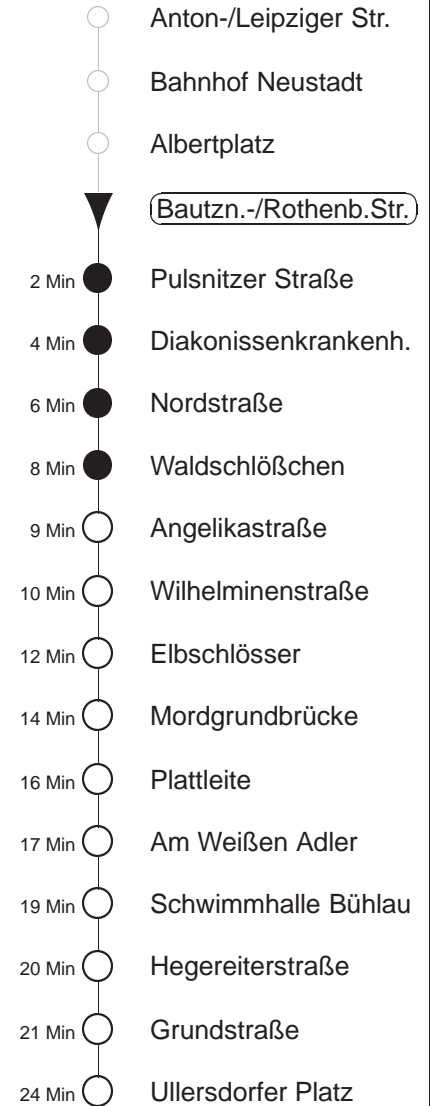

Richtung: **Bühlau** Haltestelle: **Bautzn.-/Rothenb.Str.**

Stunden	Minuten									
MONTAG bis FREITAG										
4	26	56								
5	11	26	37	47	57					
6	07	18	28	38	45	53				
7	00	07	13	20	27	33	40	48	56	
8	03	11	21	31	41	51				
9.....12	01	11	21	31	41	51				
13	01	11	21	31	41	48	56			
14	03	11	18	26	33	40	47	53		
15	00	08	14	21	28	34	41	48	54	
16	01	08	14	21	28	34	41	48	54	
17	01	08	14	21	28	34	41	48	56	
18	03	11	21	31	41	51				
19	01	11	20	30	40	49	57			
20.....21	12	27	42	57						
22	12	27	43	56						
23	26	56F								
0	26F	56F								
1.....2	26	56F								
3	26	41	56F							
SONNABEND										
4.....7	26	56								
8	26	42	56							
9	11	26	41	49	56					
10	11	19	26	34	42	52				
11.....17	02	12	22	32	42	52				
18	02	12	22	32	42	57				
19.....21	12	27	42	57						
22	12	27	43	56						
23	11	26	41	56F						
0.....1	11	26F	41	56F						
2.....3	26F	56F								
SONN- und FEIERTAG										
4.....8	26	56								
9	12	26	42	56						
10.....11	12	27	42	57						
12	12	27	42	55						
13.....16	05	15	25	35	45	55				
17	05	15	25	35	45	57				
18.....20	12	27	42	57						
21	12	27	42	56						
22	26	56								
23	26	56F								
0	26F	56F								
1.....2	26	56F								
3	26	41	56F							

F = ab Bühlau weiter zum Fernsehturm
 † = verkehrt nicht Freitags und wenn der folgende Tag ein Feiertag ist
 ◇ = verkehrt nur in den Nächten vor Samstag, vor Sonntag und vor Feiertag