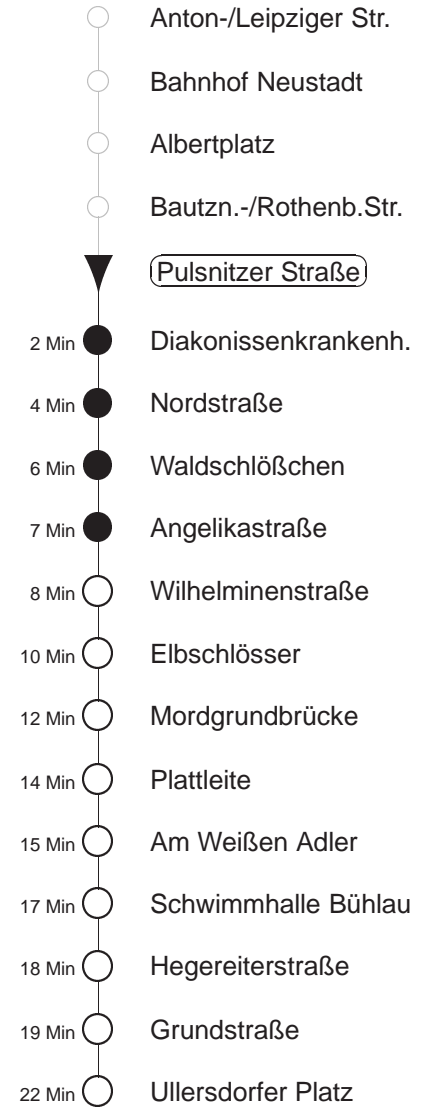

Richtung: **Bühlau**

Haltestelle: **Pulsnitzer Straße**

Stunden	Minuten									
<b>MONTAG bis FREITAG</b>										
4	27	57								
5	13	28	39	49	59					
6	09	20	30	40	47	55				
7	02	09	15	22	29	35	42	50	58	
8	05	13	23	33	43	53				
9.....12	03	13	23	33	43	53				
13	03	13	23	33	43	50	58			
14	05	13	20	28	35	42	49	55		
15	02	10	16	23	30	36	43	50	56	
16	03	10	16	23	30	36	43	50	56	
17	03	10	16	23	30	36	43	50	58	
18	05	13	23	33	43	53				
19	03	13	22	32	42	51	59			
20.....21	14	29	44	59						
22	14	29	44	57						
23	27	57F								
0	27F	57F								
1.....2	27	57F								
3	27	42	57F							
<b>SONNABEND</b>										
4.....7	27	57								
8	28	44	58							
9	13	28	43	51	58					
10	13	21	28	36	44	54				
11.....17	04	14	24	34	44	54				
18	04	14	24	34	44	59				
19.....21	14	29	44	59						
22	14	29	44	57						
23	12	27	42	57F						
0.....1	12	27F	42	57F						
2.....3	27F	57F								
<b>SONN- und FEIERTAG</b>										
4.....8	27	57								
9	14	28	44	58						
10.....11	14	29	44	59						
12	14	29	44	57						
13.....16	07	17	27	37	47	57				
17	07	17	27	37	47	59				
18.....20	14	29	44	59						
21	14	29	44	57						
22	27	57								
23	27	57F								
0	27F	57F								
1.....2	27	57F								
3	27	42	57F							

F = ab Bühlau weiter zum Fernsehturm  
 † = verkehrt nicht Freitags und wenn der folgende Tag ein Feiertag ist  
 ◇ = verkehrt nur in den Nächten vor Samstag, vor Sonntag und vor Feiertag