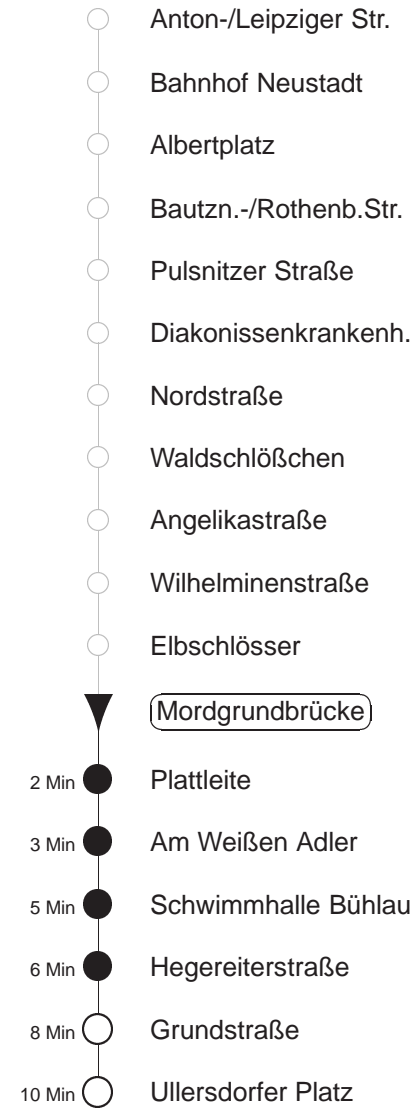

Richtung: **Ullersdorfer Platz**

Haltestelle: **Mordgrundbrücke**

Stunden	Minuten						
<b>MONTAG bis FREITAG</b>							
4	05F	35					
5	05	23	38	49	59		
6	09	19	31	41	51		
7.....14	01	11	21	31	41	51	
15	01	13	23	33	43	53	
16	03	13	23	33	43	53	
17	03	13	23	33	43	51	
18	01	11	21	31	41	51	
19	01	12	22	30	40	50	58
20.....21	07	22	37	52			
22	07	22	37	49			
23	05	35					
0	05F	35F					
1.....2	05F	35◇F					
3	05F	35◇F	50↑				
<b>SONNABEND</b>							
4	05F	35					
5.....7	05	35					
8	05	38	54				
9	08	22	37	52			
10	01	08	22	31	37	49	59
11.....15	09	19	29	39	49	59	
16	09	19	29	39	49		
17	00	10	20	30	40	50	
18	00	10	19	29	39	49	57
19.....21	07	22	37	52			
22	07	22	37	49			
23	05	20	35	50			
0.....1	05F	18	35F	48			
2.....3	05F	35F					
<b>SONN- und FEIERTAG</b>							
4	05F	35					
5.....8	05	35					
9	05	24	38	54			
10	08	22	37	52			
11.....12	07	22	37	52			
13.....16	06	16	26	36	46	56	
17	06	16	26	35	47	57	
18	09	24	37	52			
19.....21	07	22	37	52			
22.....23	05	35					
0	05F	35F					
1.....2	05F						
3	05F	50↑					

F = ab Bühlau weiter zum Fernsehturm  
 ↑ = verkehrt nicht Freitags und wenn der folgende Tag ein Feiertag ist  
 ◇ = verkehrt nur in den Nächten vor Samstag, vor Sonntag und vor Feiertag