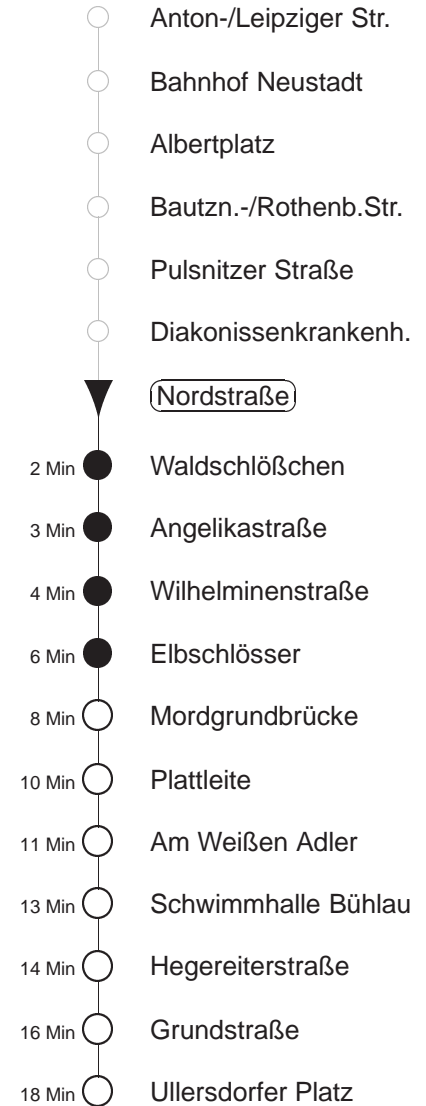

Richtung: **Ullersdorfer Platz**

Haltestelle: **Nordstraße**

Stunden	Minuten								
MONTAG bis FREITAG (Ferien, 20.06. bis 02.08.24)									
4	00F 30								
5	00	16	31	42	52				
6	02	12	23	33	43	53			
7.....14	03	13	23	33	43	53			
15.....16	05	15	25	35	45	55			
17	05	15	25	35	43	53			
18	03	13	23	33	43	53			
19	04	14	22	32	42	51			
20.....21	00	15	30	45					
22	00	15	30	44					
23	00	30							
0	00F	30F							
1.....2	00F	30	◇F						
3	00F	30	◇F	45	↓				
SONNABEND, 20.07.24									
4	00F	30							
5.....7	00	30							
8	00	31	47						
9	01	15	30	45	54				
10	01	15	24	30	41	51			
11.....14	01	11	21	31	41	51			
15	01	11	21	31	41	50	57		
16.....17	04	10	17	24	30	37	44	50	57
18	04	10	17	24	30	37	44	53	
19.....21	00	08	15	23	30	38	45	53	
22	00	08	15	23	30	37	44	53	
23	00	06	14	21	30	38	46	54	
0	00F	10	20	30F	43				
1	00F	13	30F	43					
2.....3	00F	30F							
SONN- und FEIERTAG									
4	00F	30							
5.....8	00	30							
9	00	17	31	47					
10	01	15	30	45					
11	00	15	30	45					
12	00	15	30	45	59				
13.....16	09	19	29	39	49	59			
17	09	19	28	40	50				
18	02	17	30	45					
19.....21	00	15	30	45					
22.....23	00	30							
0	00F	30F							
1.....2	00F								
3	00F	45	↓						

F = ab Bühlau weiter zum Fernsehturm
 ↓ = verkehrt nicht Freitags und wenn der folgende Tag ein Feiertag ist
 ◇ = verkehrt nur in den Nächten vor Samstag, vor Sonntag und vor Feiertag