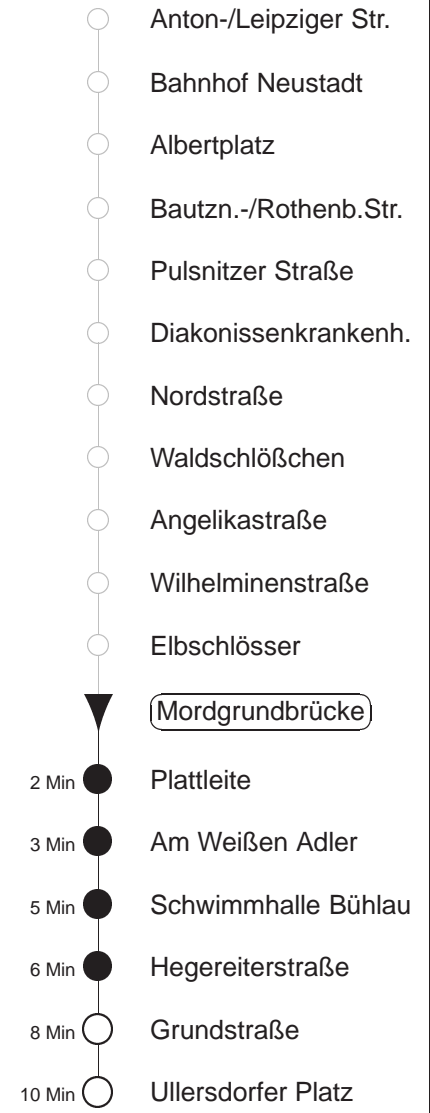

Richtung: **Ullersdorfer Platz**

Haltestelle: **Mordgrundbrücke**

Stunden	Minuten						
MONTAG bis FREITAG (Ferien, 20.06. bis 02.08.24)							
4	05F	35					
5	05	23	38	49	59		
6	09	19	31	41	51		
7.....14	01	11	21	31	41	51	
15	01	13	23	33	43	53	
16	03	13	23	33	43	53	
17	03	13	23	33	43	51	
18	01	11	21	31	41	51	
19	01	12	22	30	40	50	58
20.....21	07	22	37	52			
22	07	22	37	49			
23	05	35					
0	05F	35F					
1.....2	05F	35	50				
3	05F	35	50				
SONNABEND, 20.07.24							
4	05F	35					
5.....7	05	35					
8	05	38	54				
9	08	22	37	52			
10	01	08	22	31	37	49	59
11.....14	09	19	29	39	49	59	
15	09	19	29	39	49	58	
16.....17	05	12	18	25	32	38	45 52 58
18	05	12	18	25	32	38	45 52
19.....21	00	07	15	22	30	37	45 52
22	00	07	15	22	30	37	44 49
23	00	05	13	21	28	35	45 53
0	01	05F	15	25	35F	48	
1	05F	18	35F	48			
2.....3	05F	35F					
SONN- und FEIERTAG							
4	05F	35					
5.....8	05	35					
9	05	24	38	54			
10	08	22	37	52			
11.....12	07	22	37	52			
13.....16	06	16	26	36	46	56	
17	06	16	26	35	47	57	
18	09	24	37	52			
19.....21	07	22	37	52			
22.....23	05	35					
0	05F	35F					
1.....2	05F						
3	05F	50					

F = ab Bühlau weiter zum Fernsehturm
 † = verkehrt nicht Freitags und wenn der folgende Tag ein Feiertag ist
 ◆ = verkehrt nur in den Nächten vor Samstag, vor Sonntag und vor Feiertag