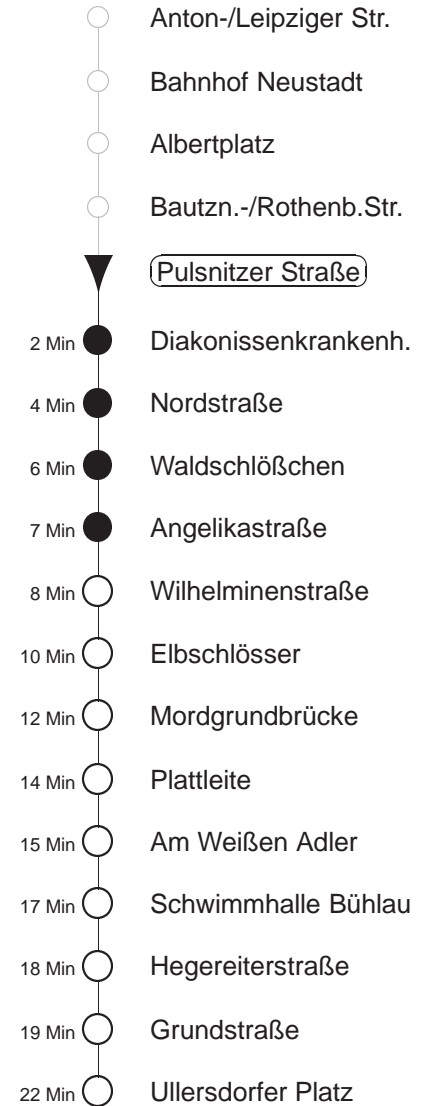

Richtung: **Bühlau**

Haltestelle: **Pulsnitzer Straße**

Stunden	Minuten						
MONTAG, DONNERSTAG und FREITAG							
4	27	57					
5	13	28	39	49	59		
6	09	20	30	36	44	54	
7.....8	04	14	24	34	44	54	
9	04	13	23	33	43	53	
10.....14	03	13	23	33	43	53	
15.....16	04	14	24	34	44	54	
17	04	14	24	34	43	53	
18	03	13	23	33	43	53	
19	03	13	22	32	42	51	59
20.....21	14	29	44	59			
22	14	29	44	57			
23	27	57F					
0	27F	57F					
1.....2	27	57F					
3	27	42L	57F				
SONNABEND							
4.....7	27	57					
8	28	44	58				
9	13	28	43	51	58		
10	13	21	28	36	44	54	
11.....17	04	14	24	34	44	54	
18	04	14	24	34	44	59	
19.....21	14	29	44	59			
22	14	29	44	57			
23	27	57F					
0.....3	27F	57F					
SONN- und FEIERTAG							
4.....8	27	57					
9	14	28	44	58			
10.....11	14	29	44	59			
12	14	29	44	57			
13.....16	07	17	27	37	47	57	
17	07	17	27	37	47	59	
18.....20	14	29	44	59			
21	14	29	44	57			
22	27	57					
23	27	57F					
0	27F	57F					
1.....2	27	57F					
3	27	42L	57F				
DIENSTAG, 31.12.24							
4.....7	27	57					
8	28	44	58				
9	13	28	43	58			
10	13	28	44	59			
11.....18	14	29	44	59			
19.....22	09	19	29	39	49	59	
23	09	19	29				
0	31	39	49	59			
1	09	19	29	39	49	58	
2	13	28	43	58			
3	13	27	42	57F			

F = ab Bühlau weiter zum Fernsehturm
 † = verkehrt nicht Freitags und wenn der folgende Tag ein Feiertag ist
 ◇ = verkehrt nur in den Nächten vor Samstag, vor Sonntag und vor Feiertag