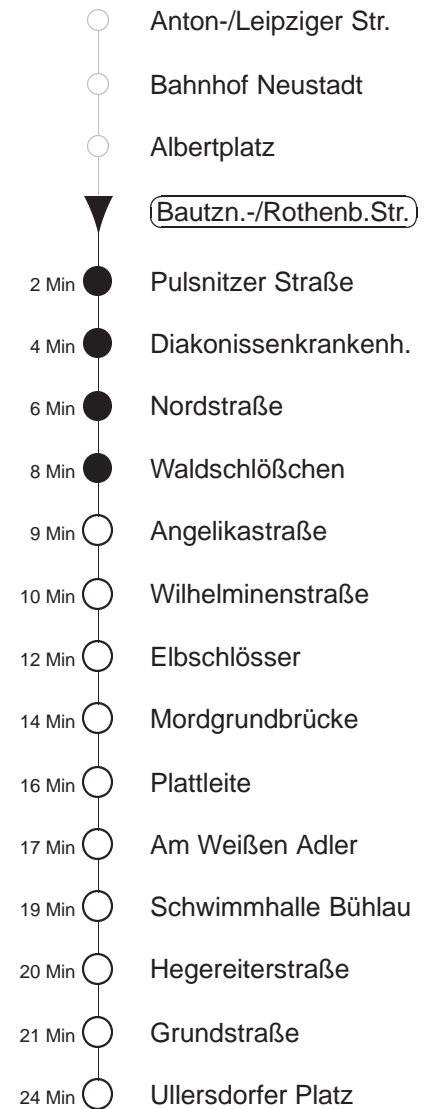

Richtung: **Bühlau** Haltestelle: **Bautzn.-/Rothenb.Str.**

Stunden	Minuten									
MONTAG bis FREITAG										
4	26	56								
5	11	26	37	47	57					
6	07	18	28	38	45	53				
7	00	07	13	20	27	33	40	48	56	
8	03	11	21	31	41	51				
9.....12	01	11	21	31	41	51				
13	01	11	21	31	41	48	56			
14	03	11	18	26	33	40	47	53		
15	00	08	14	21	28	34	41	48	54	
16	01	08	14	21	28	34	41	48	54	
17	01	08	14	21	28	34	41	48	56	
18	03	11	21	31	41	51				
19	01	11	20	30	40	49	57			
20.....21	12	27	42	57						
22	12	27	43	56						
23	26	56F								
0	26F	56F								
1.....2	26	56F								
3	26	41	56F							
SONNABEND										
4.....7	26	56								
8	26	42	56							
9	11	26	41	49	56					
10	11	19	26	34	42	52				
11.....17	02	12	22	32	42	52				
18	02	12	22	32	42	57				
19.....21	12	27	42	57						
22	12	27	43	56						
23	11	26	41	56F						
0.....1	11	26F	41	56F						
2.....3	26F	56F								
SONN- und FEIERTAG										
4.....8	26	56								
9	12	26	42	56						
10.....11	12	27	42	57						
12	12	27	42	55						
13.....16	05	15	25	35	45	55				
17	05	15	25	35	45	57				
18.....20	12	27	42	57						
21	12	27	42	56						
22	26	56								
23	26	56F								
0	26F	56F								
1.....2	26	56F								
3	26	41	56F							

F = ab Bühlau weiter zum Fernsehturm
 † = verkehrt nicht Freitags und wenn der folgende Tag ein Feiertag ist
 ◇ = verkehrt nur in den Nächten vor Samstag, vor Sonntag und vor Feiertag