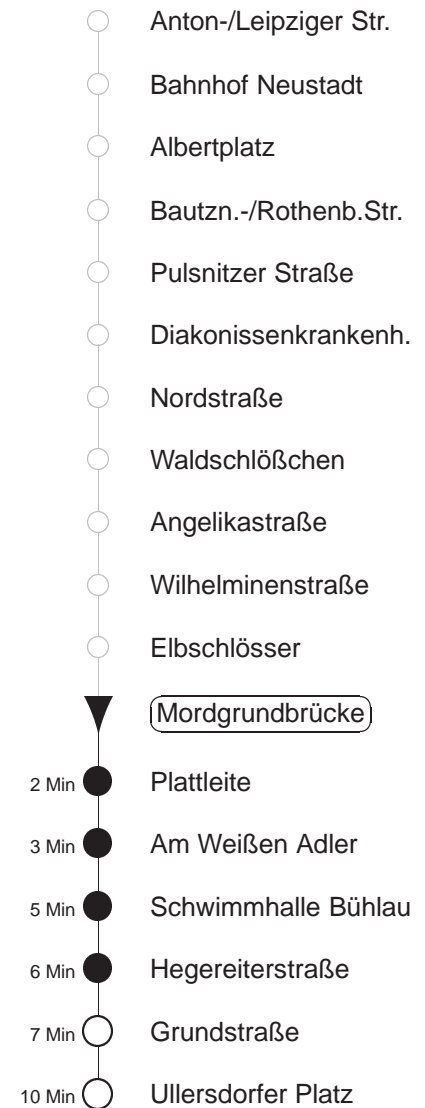

Richtung: **Bühlau**

Haltestelle: **Mordgrundbrücke**

Stunden	Minuten	
<b>MONTAG bis FREITAG</b>		
4	05F	35
5	05	23 38 49 59
6	09	19 31 41 52 59
7	07	14 21 27 34 41 47 54
8	02	10 17 25 35 45 55
9.....13	05	15 25 35 45 55
14	02	10 17 25 32 40 47 54
15	01	07 14 23 29 36 43 49 56
16	03	09 16 23 29 36 43 49 56
17	03	09 16 23 29 36 43 49 55
18	02	10 17 25 35 45 55
19	05	15 25 33 43 53
20	01	09 24 39 54
21	09	24 39 54
22	09	24 39 52
23	05	35
0	05F	35F
1.....2	05F	35◇F
3	05F	35◇F 50 <sup>↓</sup>
<b>SONNABEND</b>		
4	05F	35
5.....7	05	35
8	05	38 54
9	08	23 38 53
10	01	08 23 31 38 46 55
11.....17	05	15 25 35 45 55
18	05	15 25 35 45 54
19.....21	09	24 39 54
22	09	24 39 52
23	05	20 35 50
0.....1	05F	20 35F 50
2.....3	05F	35F
<b>SONN- und FEIERTAG</b>		
4	05F	35
5.....8	05	35
9	05	24 38 54
10	08	24 39 54
11.....12	09	24 39 54
13.....17	07	17 27 37 47 57
18.....21	09	24 39 54
22.....23	05	35
0	05F	35F
1.....2	05F	35◇F
3	05F	35◇F 50 <sup>↓</sup>

F = ab Bühlau weiter zum Fernsehturm  
<sup>↓</sup> = verkehrt nicht Freitags und wenn der folgende Tag ein Feiertag ist  
◇ = verkehrt nur in den Nächten vor Samstag, vor Sonntag und vor Feiertag