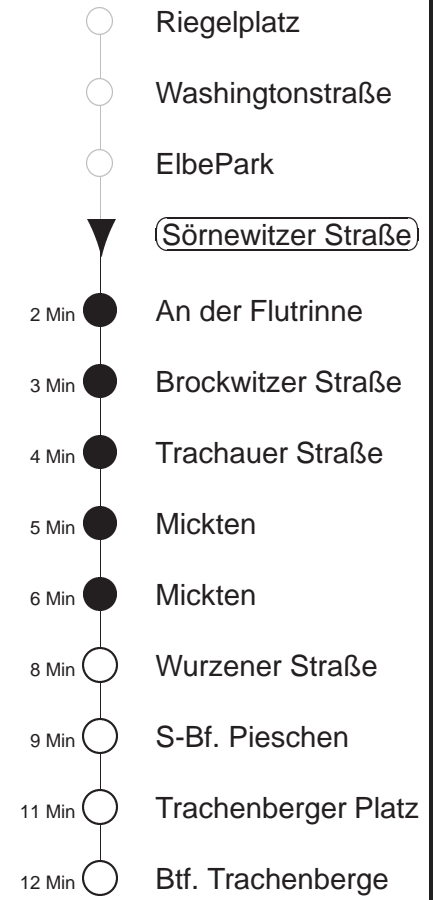

EV13

Bau Bürgerstraße
gültig ab 25.06.24

Trachenberger Str. 40 · 01129 Dresden
Service: 0351 857-1011 · www.dvb.de

Richtung: **Btf. Trachenberge** Haltestelle: **Sörnewitzer Straße**

Stunden	Minuten
MONTAG bis FREITAG	
4	19 49
5.....22	- In dieser(n) Stunde(n) keine Abfahrt(en) -
23.....0	19 49
1.....3	19 49◇
SONNABEND	
4.....7	19 49
8	19
9.....22	- In dieser(n) Stunde(n) keine Abfahrt(en) -
23.....3	19 49
SONN- und FEIERTAG	
4.....8	19 49
9	16
10.....21	- In dieser(n) Stunde(n) keine Abfahrt(en) -
22.....0	19 49
1.....3	19

◇ = verkehrt nur in den Nächten vor Samstag, vor Sonntag und vor Feiertag